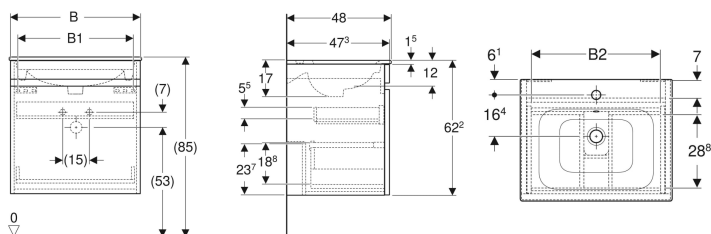

**Geberit Renova Plan Set Möbelwaschtisch schmaler Rand, mit Waschtischunterschrank, eine Schublade und eine Innenschublade**

Beispielbild

**Eigenschaften**

- FSC™ C134279 zertifiziert
- Wandhängend
- Mit einer Schublade
- Mit einer Innenschublade
- Griffmulde zum Öffnen
- Schublade mit Selbststeinzug

- Waschtischunterschrank aus hochverdichteter Dreischicht-Holzspanplatte
- Feuchtigkeitsbeständig
- Front aus MDF
- Vormontiert geliefert

**Technische Daten**

Werkstoff	Sanitärkeramik
Maximale Schubladenbelastung	30 kg

**Lieferumfang**

- Möbelwaschtisch
- Unterschrank für Möbelwaschtisch
- Befestigungsmaterial

Art.-Nr.	Farbe / Oberfläche	Hahnloch h	Überlauf f	B	B1	B2	Breite Waschtisch h	H	T	VE1
501.916.00.8	* Korpus und Front: Nussbaum hickory hell / Folie strukturiert Waschtisch: weiß / KeraTect	mittig	sichtbar	78.8 cm	72.5 cm	71.6 cm	80 cm	62.2 cm	48 cm	1 St.