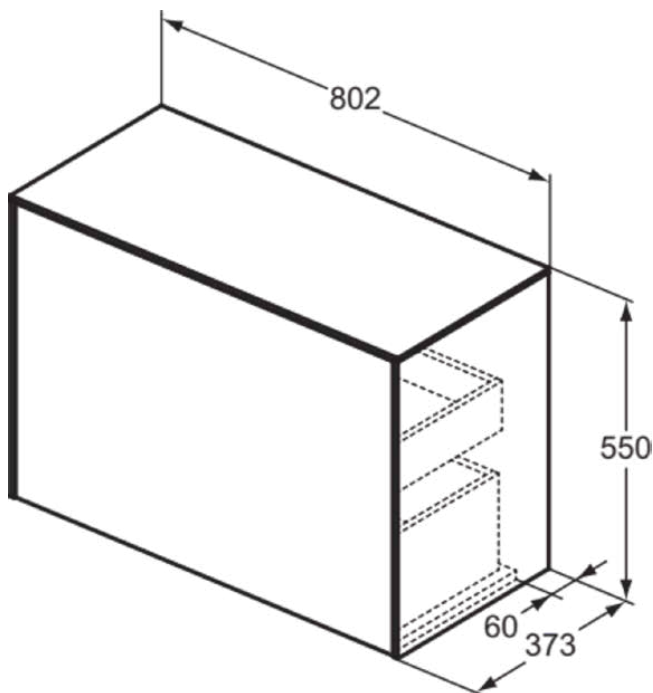

## T4318Y4

CONCA | Waschtisch-Unterschrank 802x373x550 mm in eiche geflammt furnier, 2 Schubladen | Vollauszug, Push-to-open, SoftClosing, Vormontiert, Nachhaltig gewonnenes Holz, Echtholz furnier

### Allgemeine Informationen

Produktkategorie:	Möbel
Produktart:	Waschtisch-Unterschrank
Marke:	Ideal Standard
Kollektion:	CONCA
Designer:	Palomba Serafini Associati
Colour:	Y4 - Eiche Geflammt Furnier
Oberflächenveredelung:	Matt
Höhe (mm):	550
Breite (mm):	802
Ausladung (mm):	373
Befestigungsart:	Befestigungsset
Nettogewicht (kg):	35.20
EAN Code:	8014140463825