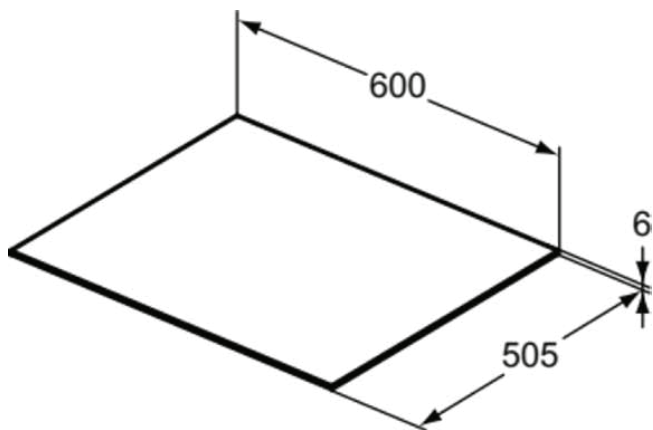

CONCA

T3969DI

CONCA | Waschtischplatte 600x505x6 mm in steindekor

Bild & Zeichnung

Allgemeine Informationen

Produktkategorie:	Möbel
Produktart:	Waschtischplatte
Marke:	Ideal Standard
Kollektion:	CONCA
Designer:	Palomba Serafini Associati
Colour:	DI - Steindekor
Oberflächenveredelung:	satin
Maximale Höhe (mm):	6
Maximale Breite (mm):	600
Ausladung (mm):	505
Nettogewicht (kg):	5.00
EAN Code:	8014140461890