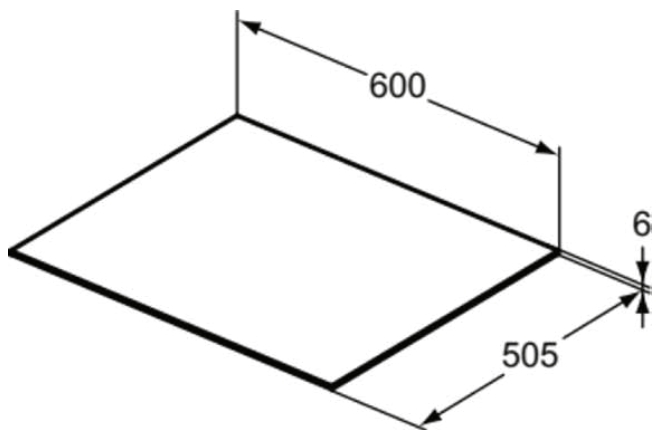

CONCA

T3969DI

CONCA | Waschtischplatte 600x505x6 mm in steindekor

Bild & Zeichnung

Allgemeine Informationen

Produktkategorie:	Möbel
Produktart:	Waschtischplatte
Marke:	Ideal Standard
Kollektion:	CONCA
Designer:	Palomba Serafini Associati
Colour:	DI - Steindekor
Oberflächenveredelung:	satin
Höhe (mm):	6
Breite (mm):	600
Ausladung (mm):	505
Nettogewicht (kg):	5.00
EAN Code:	8014140461890