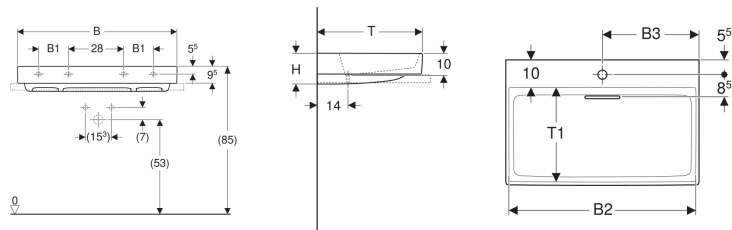

### Eigenschaften

- Unterbaufähig
- Abgang horizontal
- Überlaufunktion unsichtbar
- Betätigung über Zugstange

- Mit integriertem Haarsieb
- Hygienisch durch optimales Strömungsverhalten
- Entspricht den Empfehlungen der KRINKO

### Lieferumfang

- Waschtisch
- Ablaufblende mit Kammeinsatz, magnetische Befestigung
- Waschbeckenanschluss und Geruchsverschluss Raumsparmodell

| Art.-Nr.     | Farbe / Oberfläche                                   | Hahnloch | Überlauf | B     | B1   | B2      | B3      | Breite Unterstrahrank | H     | T     | T1    | Befestigungspunkte | VE 1  |
|--------------|--|----------|----------|-------|------|---------|---------|-----------------------|-------|-------|-------|--------------------|-------|
| 505.036.00.1 | Waschtisch: weiß / KeraTect<br>Blende: weiß glänzend | mittig   | ohne     | 75 cm | - cm | 72.5 cm | 37.5 cm | 75 cm                 | 14 cm | 48 cm | 37 cm | 2                  | 1 St. |