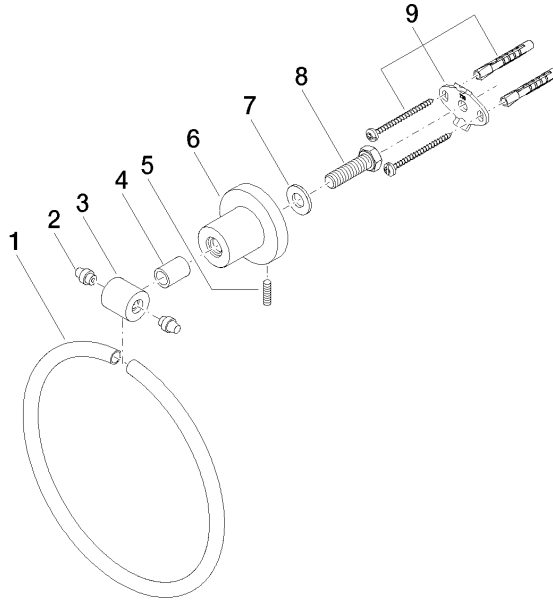

83 200 892

- Breite 185 mm
- Rosette Ø 55 mm
- Ausladung 80 mm

	Chrom	83 200 892-00
	Platin gebürstet	83 200 892-06
	Platin	83 200 892-08
	Dark Chrome	83 200 892-19
	Light Gold gebürstet	83 200 892-27
	Messing gebürstet (23kt Gold)	83 200 892-28
	Schwarz matt	83 200 892-33
	Bronze gebürstet	83 200 892-42
	Champagne gebürstet (22kt Gold)	83 200 892-46
	Champagne (22kt Gold)	83 200 892-47
	Chrom gebürstet	83 200 892-93
	Dark Platinum gebürstet	83 200 892-99

83 200 892

mm [inches]

83 200 892

Produktversion ab 4/1/2024

Ersatzteile für die
anderen
Oberflächenvarianten
finden Sie hier: Platin
gebürstet

TARA Handtuchring rund - Chrom

TARA

83 200 892

Ersatzteilstückliste

Produktversion ab 4/1/2024

Nr.	Artikelnummer	Benennung	Verbaumenge	Lieferzeit
	08 18 80 502-00	Halter 185 x 185 x 10 mm - Chrom	10	10