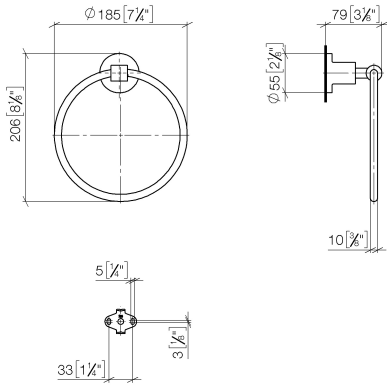

83 200 892

- Breite 185 mm
- Rosette Ø 55 mm
- Ausladung 80 mm

	Chrom	83 200 892-00
	Platin gebürstet	83 200 892-06
	Platin	83 200 892-08
	Dark Chrome	83 200 892-19
	Light Gold gebürstet	83 200 892-27
	Messing gebürstet (23kt Gold)	83 200 892-28
	Schwarz matt	83 200 892-33
	Bronze gebürstet	83 200 892-42
	Champagne gebürstet (22kt Gold)	83 200 892-46
	Champagne (22kt Gold)	83 200 892-47
	Chrom gebürstet	83 200 892-93
	Dark Platinum gebürstet	83 200 892-99

83 200 892

mm [inches]

83 200 892

Produktversion ab 4/1/2024

Ersatzteile für die
anderen
Oberflächenvarianten
finden Sie hier: Platin
gebürstet

TARA Handtuchring rund - Chrom

TARA

83 200 892

Ersatzteilstückliste

Produktversion ab 4/1/2024

Nr.	Artikelnummer	Benennung	Verbaumenge	Lieferzeit
	08 18 80 502-00	Halter 185 x 185 x 10 mm - Chrom	10	10