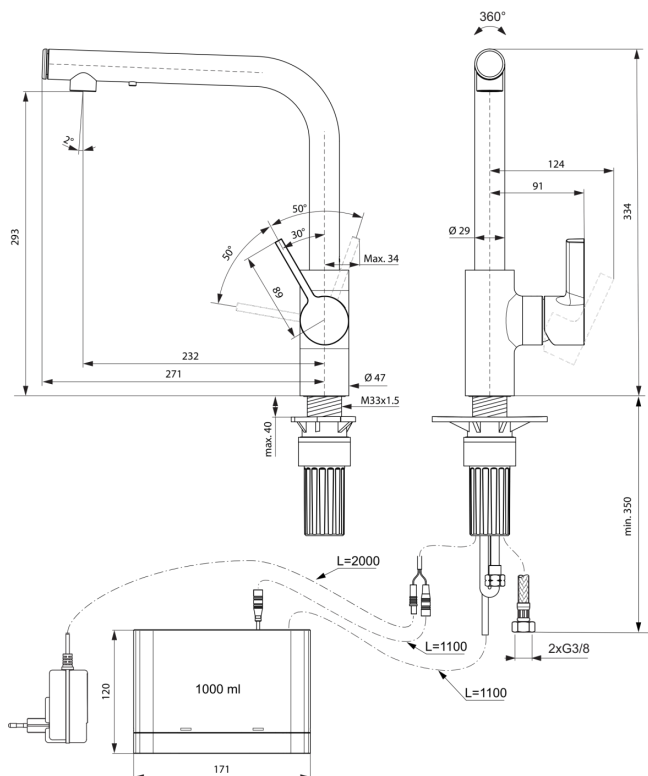

GUSTO

A7817A5

GUSTO | Küchenarmatur 114.5x271x334 mm, 232 mm vertikaler Abstand bis Mitte Auslauf in magnetic grey, 6.7 l/min (3 bar) | FirmaFlow, PVD Technologie

Bild & Zeichnung

Allgemeine Informationen

Produktkategorie:	Küchenarmaturen
Produktart:	Küchenarmatur
Marke:	Ideal Standard
Kollektion:	GUSTO
Designer:	Palomba Serafini Associati
Colour:	A5 - Magnetic Grey
Oberflächenveredelung:	satın
Maximale Höhe (mm):	334
Maximale Breite (mm):	114.5
Ausladung (mm):	271
Befestigungsart:	Schaftverschraubung
Nettogewicht (kg):	3.10
EAN Code:	4015413353281

Produktspezifikationen

Anzahl der Griffe:	1
BlueStart Technologie:	Nein
Farbcode:	A5
Farbbeschreibung:	magnetic grey
Cool Body Technologie:	Nein
Easy-Fix Technologie:	Nein
FirmaFlow Kartusche:	Ja
Griffposition:	Seitlich
Niederdruckmodell:	Nein
Material:	Metall
Materialspezifikation:	Messing
Maximaler Durchfluss bei 3 bar (l/min):	6.7
Maximaler Durchfluss bei 3 bar (l/min) für alle Auslässe:	6.7
Durchfluss bei 3 bar (l) - Auslauf:	6.7
Betriebs-Höchstdruck (bar):	10

GUSTO

A7817A5

GUSTO | Küchenarmatur 114.5x271x334 mm, 232 mm vertikaler Abstand bis Mitte Auslauf in magnetic grey, 6.7 l/min (3 bar) | FirmaFlow, PVD Technologie

Produktspezifikationen

Betriebs-Mindestdruck (bar):	0.5
PVD Technologie:	Ja
Vorfenstermontage:	Nein
Auslaufart:	Schwenkbar
Oberflächenschutz:	PVD
Oberflächenveredelung:	satin
Strahlreglerart:	Luftsprudler
Sichtbarkeit des Strahlreglers:	Sichtbar
Temperaturbegrenzer:	Ja
Griffart:	Betätigungshebel
Art der Temperaturkontrolle:	Manuelle Betätigung
Mit Rosette(n):	Nein
Mit Griff(en):	Ja
Mit Auslass:	Ja
Mit herausziebarer Spülbrause:	Nein
Befestigungsart:	Schaftverschraubung
Montageart:	Hahnloch