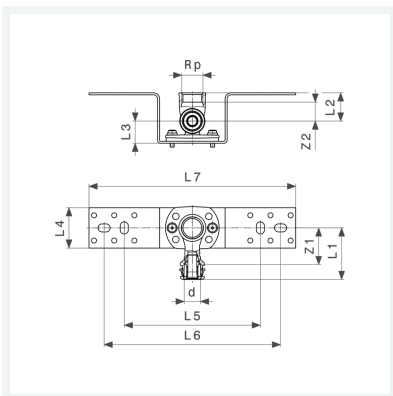

## Raxofix-Montageeinheit mit SC-Contur

- Rp-Gewinde, Pressanschluss
- schallentkoppelnd

## Eigenschaften

Rohraußendurchmesser	d	16
Innengewinde zylindrisch	Rp	½
Z-Maß 1	Z1	36 mm
Z-Maß 2	Z2	19 mm
Länge 1	L1	51 mm
Länge 2	L2	28 mm
Länge 3	L3	22 mm
Länge 4	L4	40 mm
Länge 5	L5	135 mm
Länge 6	L6	175 mm

**Raxofix-Montageeinheit  
mit SC-Contur  
Modell 5323  
Artikel 645 977**

## Eigenschaften

Länge 7	L7	205 mm
Gewicht	302 g	
Volumen	1829,19 cm <sup>3</sup>	
Werkstoff	Stahl verzinkt	