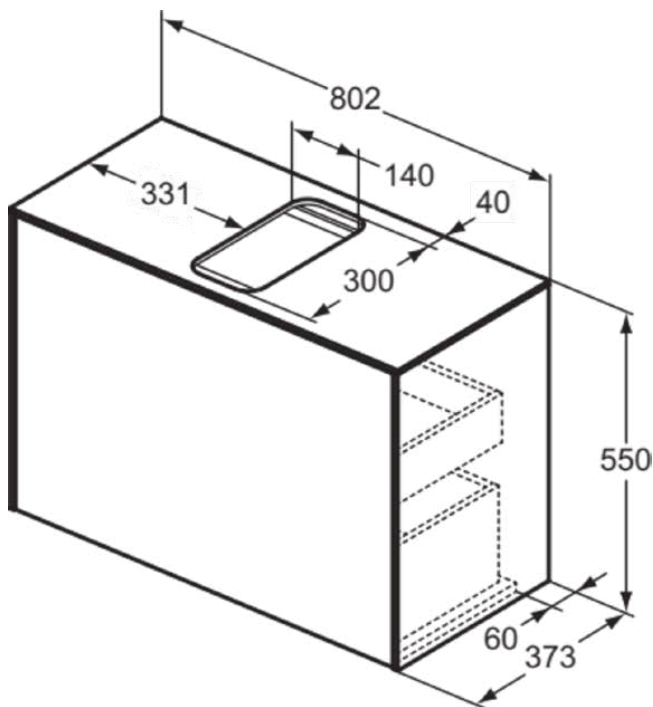

CONCA

T3935Y6

CONCA | Waschtisch-Unterschrank 802x373x550 mm in eiche hell furnier, 2 Schubladen | Vollauszug, Push-to-open, SoftClosing, Vormontiert, Nachhaltig gewonnenes Holz, Echtholz furnier

Bild & Zeichnung

Allgemeine Informationen

Produktkategorie:	Möbel
Produktart:	Waschtisch-Unterschrank
Marke:	Ideal Standard
Kollektion:	CONCA
Designer:	Palomba Serafini Associati
Colour:	Y6 - Eiche Hell Furnier
Oberflächenveredelung:	Matt
Höhe (mm):	550
Breite (mm):	802
Ausladung (mm):	373
Befestigungsart:	Befestigungsset
Nettogewicht (kg):	35.20
EAN Code:	8014140460480

CONCA

T3935Y6

CONCA | Waschtisch-Unterschrank 802x373x550 mm in eiche hell furnier, 2 Schubladen | Vollauszug, Push-to-open, SoftClosing, Vormontiert, Nachhaltig gewonnenes Holz, Echtholz furnier

Produktspezifikationen