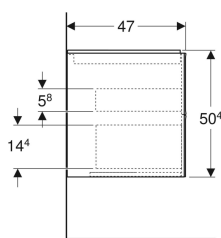

Geberit ONE Unterschrank für Waschtisch, mit zwei Schubladen

Beispielbild

Eigenschaften

- FSC™ C134279 zertifiziert
- Wandhängend
- Kompletter nutzbarer Stauraum in oberer Schublade
- Mit zwei Schubladen
- Push-to-open-Mechanismus zum Öffnen
- Schublade mit Selbsteinzug

- Feuchtigkeitsbeständig
- Vormontiert geliefert

Technische Daten

Werkstoff	Hochverdichtete Dreischicht-Holzspanplatte
Maximale Schubladenbelastung	30 kg

Lieferumfang

- Unterschrank für Waschtisch
- Befestigungsmaterial

Art.-Nr.	Farbe / Oberfläche	B	B1	B2	B3	Breite Waschtisch	H	T	VE1
505.263.00.5	Eiche / Melamin Holzstruktur	88.8 cm	83.4 cm	81.3 cm	44.8 cm	90 cm	50.4 cm	47 cm	1 St.

Zubehör

- Geberit Set Schubladeneinsätze für obere Schublade
- Geberit Lichtleiste für Schublade, links und rechts, Länge 35 cm
- Geberit Steckdosenelement
- Geberit Steckdosenelement mit ComfortLight-Modul