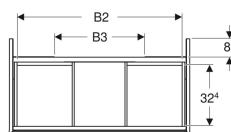

Geberit ONE Unterschrank für Waschtisch, mit zwei Schubladen

Beispielbild

Eigenschaften

- FSC™ C134279 zertifiziert
- Wandhängend
- Kompletter nutzbarer Stauraum in oberer Schublade
- Mit zwei Schubladen
- Push-to-open-Mechanismus zum Öffnen
- Schublade mit Selbsteinzug

- Feuchtigkeitsbeständig
- Vormontiert geliefert

Technische Daten

Werkstoff	Hochverdichtete Dreischicht-Holzspanplatte
Maximale Schubladenbelastung	30 kg

Lieferumfang

- Unterschrank für Waschtisch
- Befestigungsmaterial

Art.-Nr.	Farbe / Oberfläche	B	B1	B2	B3	Breite Waschtisch	H	T	VE1
505.263.00.5	Eiche / Melamin Holzstruktur	88.8 cm	83.4 cm	81.3 cm	44.8 cm	90 cm	50.4 cm	47 cm	1 St.

Zubehör

- Geberit Set Schubladeneinsätze für obere Schublade
- Geberit Lichtleiste für Schublade, links und rechts, Länge 35 cm
- Geberit Steckdosenelement
- Geberit Steckdosenelement mit ComfortLight-Modul