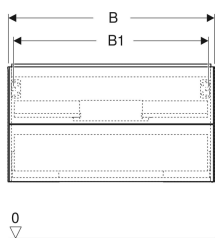

Geberit ONE Unterschrank für Waschtisch, mit zwei Schubladen

Beispielbild

Eigenschaften

- FSC™ C134279 zertifiziert
- Wandhängend
- Kompletter nutzbarer Stauraum in oberer Schublade
- Mit zwei Schubladen
- Push-to-open-Mechanismus zum Öffnen
- Schublade mit Selbsteinzug

- Feuchtigkeitsbeständig
- Vormontiert geliefert

Technische Daten

Werkstoff	Hochverdichtete Dreischicht-Holzspanplatte
Maximale Schubladenbelastung	30 kg

Lieferumfang

- Unterschrank für Waschtisch
- Befestigungsmaterial

Art.-Nr.	Farbe / Oberfläche	B	B1	B2	B3	Breite Waschtisch	H	T	VE1
505.263.00.5	Eiche / Melamin Holzstruktur	88.8 cm	83.4 cm	81.3 cm	44.8 cm	90 cm	50.4 cm	47 cm	1 St.

Zubehör

- Geberit Set Schubladeneinsätze für obere Schublade
- Geberit Lichtleiste für Schublade, links und rechts, Länge 35 cm
- Geberit Steckdosenelement
- Geberit Steckdosenelement mit ComfortLight-Modul