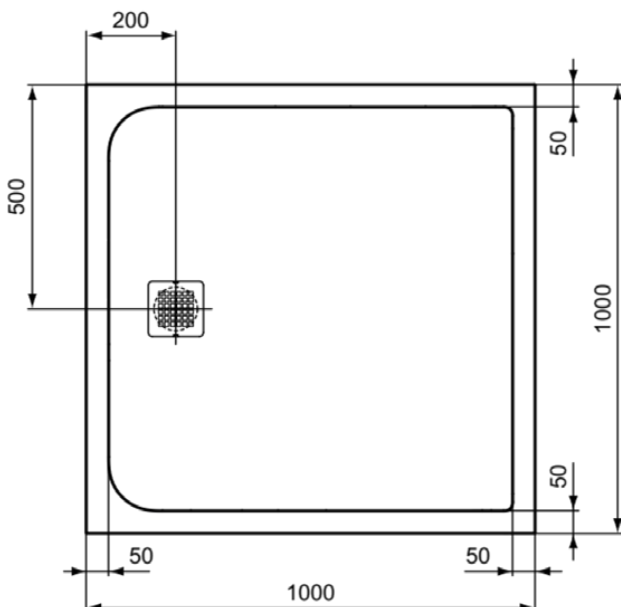

## K8216FR

ULTRA FLAT S | Rechteck-Brausewanne 1000x1000x30 mm in carraraweiß, ohne Ablaufgarnitur | Antibakteriell, Barrierefrei, gemäß DIN 18040, Zuschneidbar, Reparierbar, 30 mm Höhe

### Allgemeine Informationen

Produktkategorie:	Brausewannen
Produktart:	Rechteck-Brausewanne
Marke:	Ideal Standard
Kollektion:	ULTRA FLAT S
Designer:	Ideal Standard
Colour:	FR - Carraraweiß
Oberflächenveredelung:	Matt
Maximale Höhe (mm):	30
Maximale Breite (mm):	1000
Ausladung (mm):	1000
Nettogewicht (kg):	35.50
EAN Code:	4015413067539