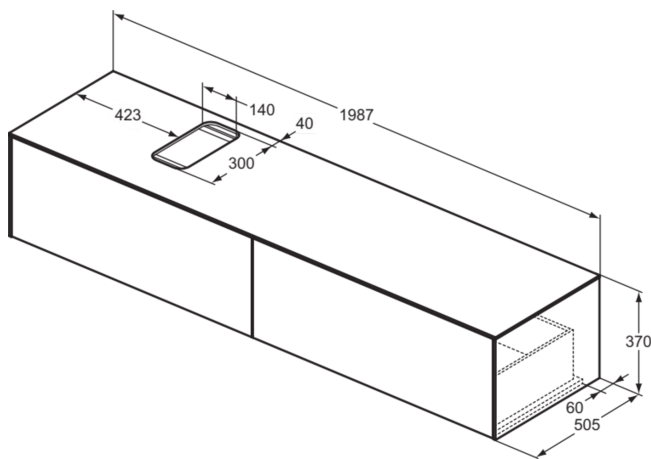

## T3986Y4

CONCA | Waschtisch-Unterschrank 1987x505x370 mm in eiche geflammt furnier, 2 Schubladen | Vollauszug, Push-to-open, SoftClosing, Vormontiert, Nachhaltig gewonnenes Holz, Echtholz furnier

### Allgemeine Informationen

Produktkategorie:	Möbel
Produktart:	Waschtisch-Unterschrank
Marke:	Ideal Standard
Kollektion:	CONCA
Designer:	Palomba Serafini Associati
Colour:	Y4 - Eiche Geflammt Furnier
Oberflächenveredelung:	Matt
Maximale Höhe (mm):	370
Maximale Breite (mm):	1987
Ausladung (mm):	505
Befestigungsart:	Befestigungsset
Nettogewicht (kg):	69.00
EAN Code:	8014140462347