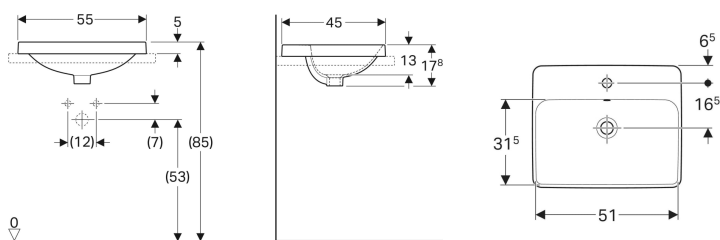

Geberit VariForm Einbauwaschtisch rechteckig, mit Hahnlochbank

Beispielbild

- Einfache Montage dank mitgelieferter Ausschnittschablone

Verwendungszwecke

- Zur Montage in Waschtischplatten von oben

Eigenschaften

- Rechteckig

Lieferumfang

- Schablone

Technische Daten

Werkstoff | Sanitärkeramik

Art.-Nr.	Farbe / Oberfläche	Hahnloch	Überlauf	B	H	T	VE1
500.741.01.2	weiß / Unterseite: glasiert	mittig	sichtbar	55 cm	17.8 cm	45 cm	1 St.