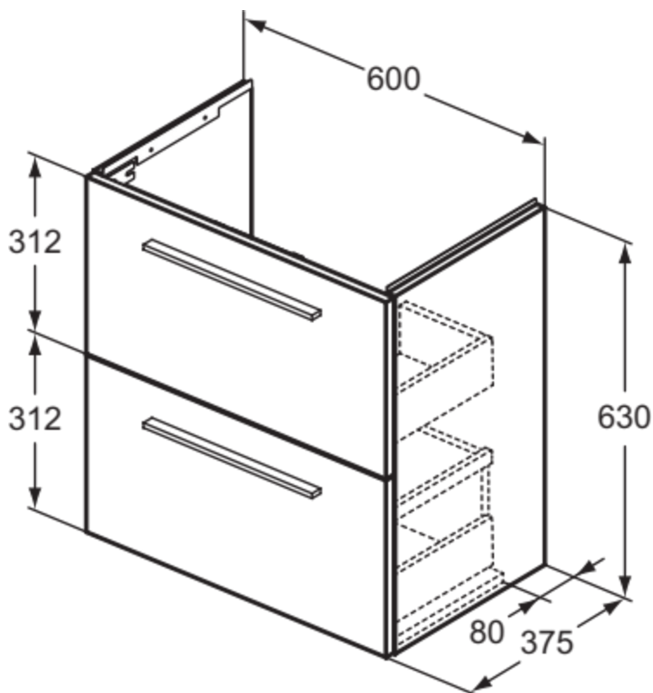

I.LIFE S

T5293NX

I.LIFE S | Waschtisch-Unterschrank 600x375x630 mm in Hamilton eiche, 2 Schubladen | SoftClosing, Platzsparend, Vormontiert, Nachhaltig gewonnenes Holz

Bild & Zeichnung

Allgemeine Informationen

Produktkategorie:	Möbel
Produktart:	Waschtisch-Unterschrank
Marke:	Ideal Standard
Kollektion:	I.LIFE S
Designer:	Palomba Serafini Associati
Colour:	NX - Hamilton Eiche
Oberflächenveredelung:	Matt
Maximale Höhe (mm):	630
Maximale Breite (mm):	600
Ausladung (mm):	375
Befestigungsart:	Befestigungsset
Nettogewicht (kg):	23.27
EAN Code:	8014140503019

Features

SoftClosing

Platzsparend

Vormontiert

Nachhaltig gewonnenes Holz

Downloads

[Installation Guide](#)

[Spare Parts List](#)

Produktspezifikationen

Einzugsmechanismus:	Softclosing
Farbcode:	NX
Farbbeschreibung:	Hamilton eiche
Eckmodell:	Nein
Griff(e):	Benötigt
Einstellbare Montagefüße:	Nein
Material:	Holz
Materialspezifikation (Korpus):	Melamin-Spanplatte (MFC)
Anzahl der Türen (gesamt):	0
Anzahl der Türen (links öffnend):	0
Anzahl der Türen (rechts öffnend):	0
Anzahl der Auszüge (gesamt):	2
Anzahl der externen Auszüge:	2
Anzahl der internen Auszüge:	0
Anzahl der offenen Fächer:	0
Anzahl der Rolltüren:	0
Anzahl der Ablagen:	0
Anzahl der Schiebetüren:	0
Anzahl der Schwingtüren:	0