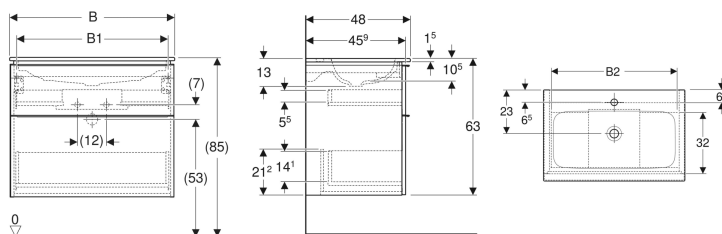

## Geberit iCon Set Möbelwaschtisch schmaler Rand, mit Unterschrank, zwei Schubladen und Waschbeckenanschluss

Beispielbild

### Eigenschaften

- FSC™ C134279 zertifiziert
- Wandhängend
- Mit zwei Schubladen
- Schmäler Rand
- Schublade mit Selbsteinzug
- Griff zum Öffnen
- Griff austauschbar
- Schublade ohne Geruchsverschlussausschnitt

### Technische Daten

Werkstoff	Sanitärkeramik / Hochverdichtete Dreischicht-Holzspanplatte
Maximale Schubladenbelastung	30 kg

### Zusätzlich zu bestellen

- Geberit Tauchrohrgeruchsverschluss für Waschbecken, Raumsparmodell, Abgang horizontal

Art.-Nr.	Farbe / Oberfläche	Hahnloch	Überlauf	B	B1	B2	H	T	VE1
502.337.JL.1 *	Waschtisch: weiß Korpus und Front: sand-grau / lackiert hochglänzend Griff: sand-grau / pulverbeschichtet matt	mittig	ohne	90 cm	83.4 cm	81.5 cm	63 cm	48 cm	1 St.