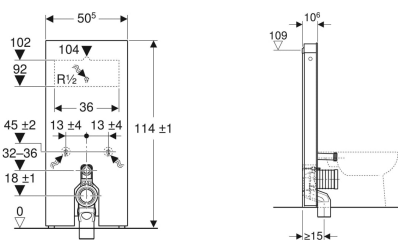

Geberit Monolith Sanitärmodul für Stand-WC, 114 cm, Frontverkleidung aus Steinzeug

Beispielbild

Verwendungszwecke

- Für Bodenanschlüsse
- Für Renovierungen, Um- und Neubauten
- Für Wandanschlüsse mit einer Ablaufhöhe von 18 cm
- Zum Austauschen von Stand-WCs mit UP-Spülkasten mit maximaler Serviceöffnungshöhe < 109 cm
- Zum Austauschen tiefhängender AP-Spülkästen
- Zum Austauschen halbhochhängender AP-Spülkästen
- Zum Austauschen von Stand-WCs mit aufgesetztem AP-Spülkasten
- Zum Anschließen von Geberit AquaClean Tuma WC-Kompletanlage Stand-WC
- Zum Anschließen von Geberit AquaClean WC-Aufsätzen, mit Zubehör
- Zum Ersetzen von Druckspülern
- Zur Montage auf Fertigfußböden
- Zur Montage vor Trockenbau- und Massivwänden

Eigenschaften

- 2-Mengen-Spülung

Lieferumfang

- Wasseranschlusset mit 2 Eckventilen 1/2"
- Spülbogenverlängerung 160 mm
- P-Anschlussbogen aus PP, ø 90 mm
- Manschette aus EPDM, ø 44 / 55 mm

- Ausgleich von Bautoleranzen möglich
- Spülkasten kondenswassergedämmt
- Seitenverkleidung aus Aluminium gebürstet
- Selbsttragend
- Spülmenge einstellbar
- Wasseranschluss hinten mittig
- Wasseranschluss seitlich mit Zubehör möglich
- Wasseranschluss unten

Technische Daten

Fließdruck	10-1000 kPa
Maximale Wassertemperatur	25 °C
Spülmenge Werkseinstellung	6 und 3 l
Große Spülmenge Einstellbereich	4.5 / 6 l
Kleine Spülmenge	3 l
Berechnungsdurchfluss	0.11 l/s
Mindestfließdruck für Berechnungsdurchfluss	50 kPa