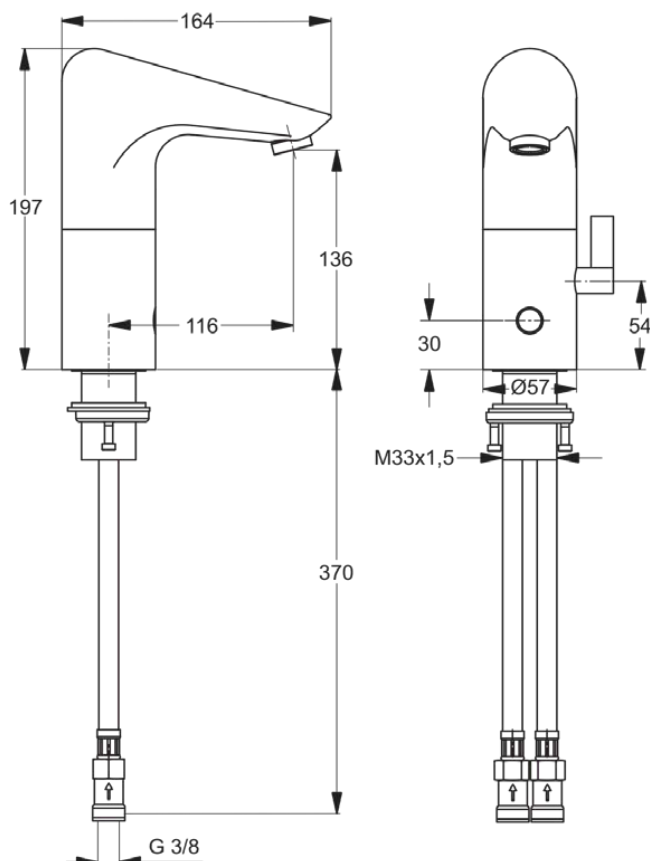

CERAPLUS

A4152AA

CERAPLUS | Waschtischarmatur 57x164x197 mm, 116 mm vertikaler Abstand bis Mitte Auslauf in chrom, 7 l/min (3 bar), ohne Ablaufgarnitur | Batteriebetrieben, Vollständig berührungslos, Vandalismussicher, SmartShine Oberfläche

Bild & Zeichnung

Allgemeine Informationen

Produktkategorie:	Waschtischarmaturen
Produktart:	Waschtischarmatur
Marke:	Ideal Standard
Kollektion:	CERAPLUS
Designer:	Artefakt
Colour:	AA - Chrom
Oberflächenveredelung:	glänzend
Maximale Höhe (mm):	197
Maximale Breite (mm):	57
Ausladung (mm):	164
Befestigungsart:	Schaftverschraubung
Nettogewicht (kg):	2.64
VVS:	704192304
EAN Code:	4015413304894