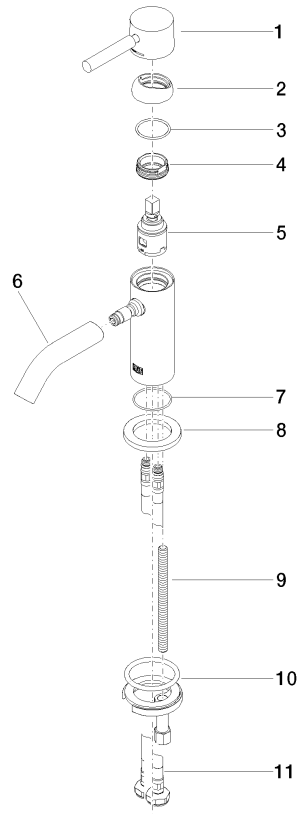

33 525 660

- Ausladung 105 mm
- starrer Auslauf
- runder luftangereicherter Strahl
- Armaturenhöhe 138 mm
- Höhe bis Luftsprudler 57 mm
- Bohrungsdurchmesser 35 mm
- Rosette Ø 50 mm wahlweise
- 2x Druckschlauch M 8 x 1 eingeschraubt, dichtheitsgeprüft
- 2 x Druckschlauch mit 3/8" Überwurfmutter
- Durchfluss max. 5,7 l/min
- bleifrei
- Dieses Produkt leistet einen Beitrag zur Erfüllung der Vorgaben von nachhaltigen Gebäudezertifizierungen, z.B. LEED®, BREEAM®, DGNB

33 525 660

**Durchflussdiagramm**

**Codes & Standards**

DIN 4109

EN 817

ISO 3822

Scottish Water  
Byelaws

UK Water Supply  
Regulations

# META Waschtisch-Einhandbatterie ohne Ablaufgarnitur - Schwarz matt

META

33 525 660

## Ersatzteilstückliste

**Produktversion bis 1/23/2020**

**Produktversion ab 1/23/2020**

Nr.	Artikelnummer	Benennung	Verbaumenge	Lieferzeit
	90 20 66 009 00-33	Griff für Waschtisch Stand Hebel 39 x 30 x 100 mm - Schwarz matt	12	30