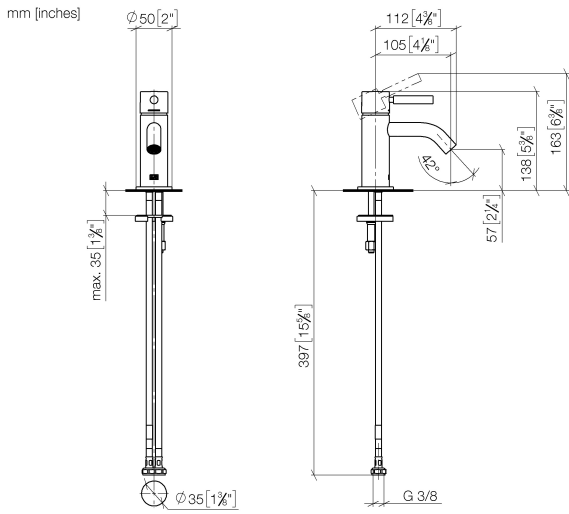

33 525 660

- Ausladung 105 mm
- starrer Auslauf
- runder luftangereicherter Strahl
- Armaturenhöhe 138 mm
- Höhe bis Luftsprudler 57 mm
- Bohrungsdurchmesser 35 mm
- Rosette Ø 50 mm wahlweise
- 2x Druckschlauch M 8 x 1 eingeschraubt, dichtheitsgeprüft
- 2 x Druckschlauch mit 3/8" Überwurfmutter
- Durchfluss max. 5,7 l/min
- bleifrei
- Dieses Produkt leistet einen Beitrag zur Erfüllung der Vorgaben von nachhaltigen Gebäudezertifizierungen, z.B. LEED®, BREEAM®, DGNB

33 525 660

**Durchflussdiagramm**

**Codes & Standards**

DIN 4109

EN 817

ISO 3822

Scottish Water  
Byelaws

UK Water Supply  
Regulations

# META Waschtisch-Einhandbatterie ohne Ablaufgarnitur - Schwarz matt

META

33 525 660

## Ersatzteilstückliste

**Produktversion bis 1/23/2020**

**Produktversion ab 1/23/2020**

Nr.	Artikelnummer	Benennung	Verbaumenge	Lieferzeit
	90 20 66 009 00-33	Griff für Waschtisch Stand Hebel 39 x 30 x 100 mm - Schwarz matt	12	30