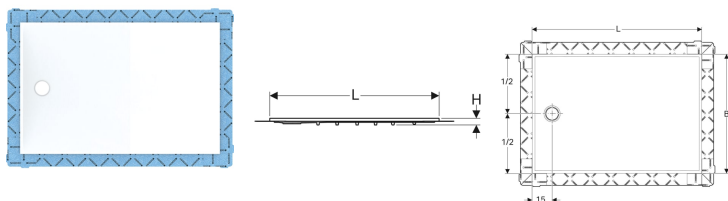

Geberit Setaplano Duschfläche rechteckig

Beispielbild

Verwendungszwecke

- Zum Einbau innerhalb von Gebäuden
- Zur Verwendung als bodenebene Duschfläche
- Für Fußbodenaufbauten bis Oberkante Fertigfußboden 6–25 cm
- Für erhöhten Einbau bis 2 cm über Fertigfußboden
- Für Verbundabdichtungen
- Für barrierefreies Bauen geeignet

Eigenschaften

- Rutschhemmklasse C nach EN 16165 (barfüssiges Begehen)

Lieferumfang

- Schutzfolie

Zusätzlich zu bestellen

- Installationsrahmen für Geberit Duschflächen aus Mineralwerkstoff
- Duschwannenablauf für Geberit Duschflächen aus Mineralwerkstoff

- Erhöhte Schallschutzanforderungen mit Geberit Installationsrahmen erfüllt
- Dichtvlies vormontiert
- Dichtvlies umlaufend 10 cm, zur Anbindung von Abdichtsystemen
- Reinigung einfach
- Mit bis zu 300 kg belastbar
- Erfüllt Anforderungen nach EN 14527, Klasse 1

Technische Daten

Werkstoff

Varicor

Art.-Nr.	Farbe / Oberfläche	L	B	H	VE1
154.266.11.1	weiß-alpin / matt	140 cm	80 cm	4.5 cm	1 St.

Zubehör

- Geberit Installationsrahmen für Setaplano Duschfläche bis 100 cm, für vier Füße
- Geberit Installationsrahmen für Setaplano Duschfläche über 100 cm, für sechs Füße
- Geberit Duschwannenablauf mit vier Füßen, für Setaplano Duschfläche, Sperrwasserhöhe 30 mm
- Geberit Duschwannenablauf mit vier kurzen Füßen, für Setaplano Duschfläche, Siphonierhöhe 50 mm
- Geberit Duschwannenablauf mit vier Füßen, für Setaplano Duschfläche, Sperrwasserhöhe 50 mm
- Geberit Ablaufanschluss mit vier Füßen, für Setaplano Duschfläche, stockwerksdurchdringende Installation
- Geberit Duschwannenablauf mit sechs Füßen, für Setaplano Duschfläche, Sperrwasserhöhe 30 mm
- Geberit Duschwannenablauf mit sechs Füßen, für Setaplano Duschfläche, Sperrwasserhöhe 50 mm
- Geberit Duschwannenablauf mit sechs kurzen Füßen, für Setaplano Duschfläche, Siphonierhöhe 50 mm
- Geberit Ablaufanschluss mit sechs Füßen, für Setaplano Duschfläche, stockwerksdurchdringende Installation