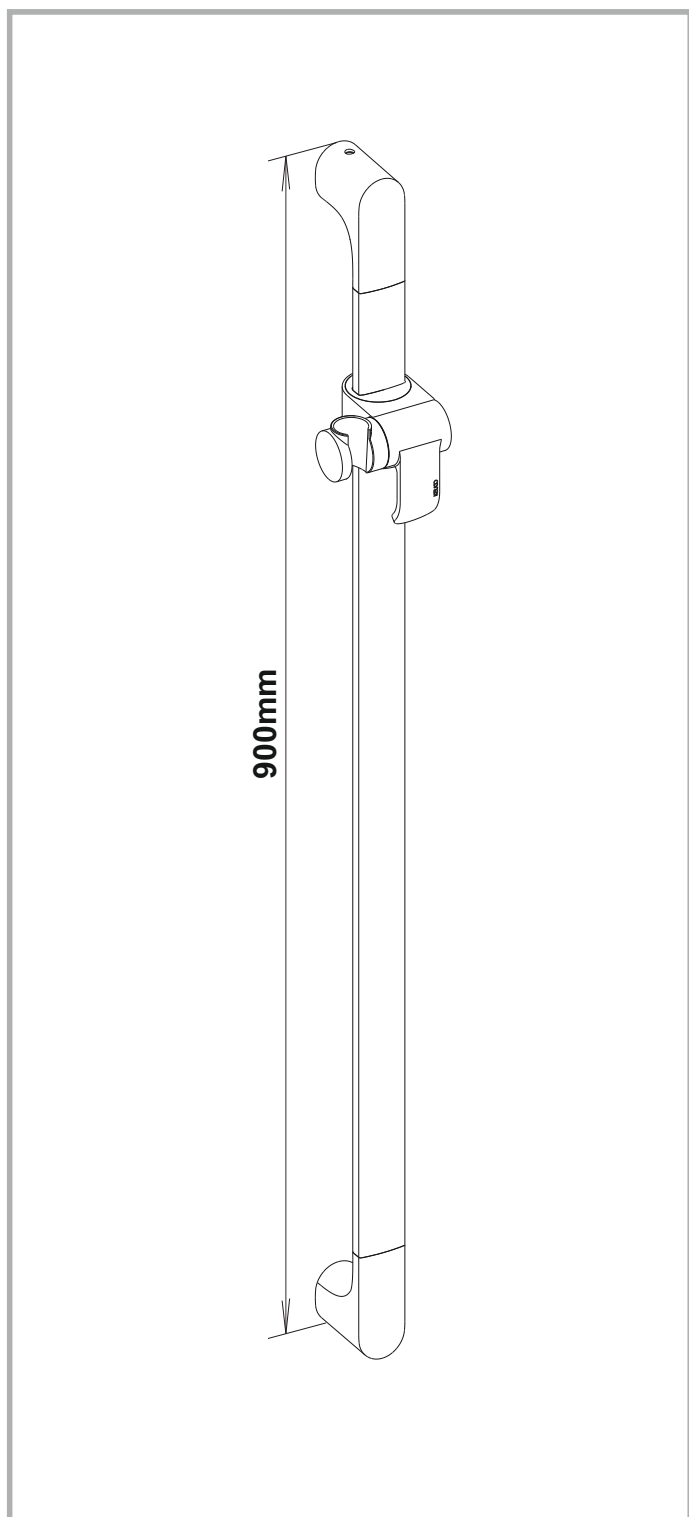

51585 010900
51587 010000

Brausestange

Hand shower sliding rail

Barra de ducha

Barre de douche

Asta saliscendi per doccia

Douchestang

душевая штанга