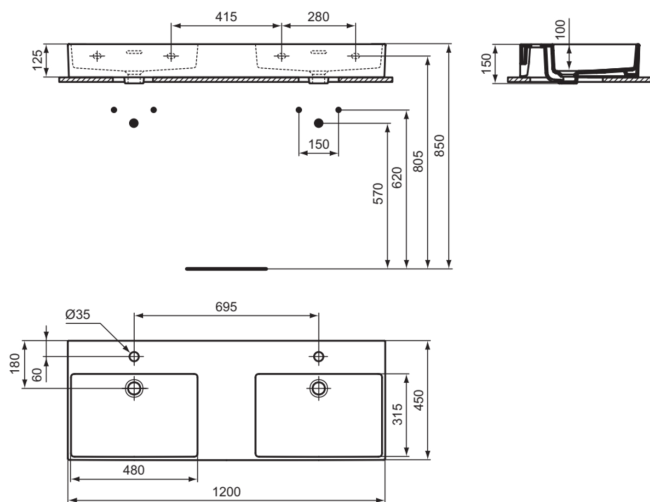

EXTRA

T3913V1

EXTRA | Doppel- Waschtisch 1200x450x150 mm in weiß seidenmatt, 2 Hahnlöcher, mit Überlauf | Platzsparender Waschtisch

Bild & Zeichnung

Allgemeine Informationen

Produktkategorie:	Waschtische
Produktart:	Waschtisch
Marke:	Ideal Standard
Kollektion:	EXTRA
Designer:	Palomba Serafini Associati
Colour:	V1 - Weiß Seidenmatt
Oberflächenveredelung:	satın
Maximale Höhe (mm):	150
Maximale Breite (mm):	1200
Ausladung (mm):	450
Nettogewicht (kg):	29.50
EAN Code:	8014140487197

Features

Platzsparender Waschtisch

Produktstandards & Zertifikate

Normen:	EN 14688
Declaration of Performance classification (DoP):	CL25

Produktspezifikationen

Farbcode:	V1
Farbbeschreibung:	weiß seidenmatt
Eckmodell:	Nein
Barrierefreies Produkt:	Nein
Mit Kettenöse:	Nein
Material:	Keramik
Materialspezifikation:	Feinfeuerton
Anzahl von Hahnlöchern je Waschbecken:	1
Anzahl von Waschbecken:	2
Sichtbarer Überlauf:	Ja
PVD Technologie:	Nein
Pladsbesparende model:	Nein
Ablagefläche:	Hinten / Mitte
Oberflächenveredelung:	satın
Position des Hahnlochs:	Mitte
Form des Überlaufs:	Geschlitzt
Mit Rückwand:	Nein
Mit Verschlussstopfen:	Nein
Mit Überlauf:	Ja
Mit Siphon:	Nein

EXTRA

T3913V1

EXTRA | Doppel- Waschtisch 1200x450x150 mm in weiß seidenmatt, 2 Hahnlöcher, mit Überlauf | Platzsparender Waschtisch

Befestigungsmaterial im Lieferumfang enthalten:	Nein
Montageart:	wandhängend
Empfohlene Ausschittschablone:	TT0299735