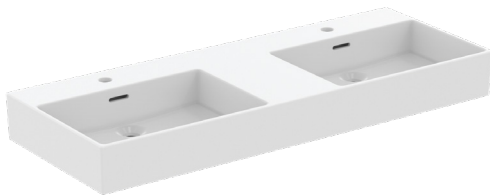

EXTRA

T3913V1

EXTRA | Doppel- Waschtisch 1200x450x150 mm in weiß seidenmatt, 2 Hahnlöcher, mit Überlauf | Platzsparender Waschtisch

Bild & Zeichnung

Allgemeine Informationen

Produktkategorie:	Waschtische
Produktart:	Waschtisch
Marke:	Ideal Standard
Kollektion:	EXTRA
Designer:	Palomba Serafini Associati
Colour:	V1 - Weiß Seidenmatt
Oberflächenveredelung:	satın
Maximale Höhe (mm):	150
Maximale Breite (mm):	1200
Ausladung (mm):	450
Nettogewicht (kg):	29.50
EAN Code:	8014140487197

Features

Platzsparender Waschtisch

Produktstandards & Zertifikate

Normen:	EN 14688
Declaration of Performance classification (DoP):	CL25

Produktspezifikationen

Farbcode:	V1
Farbbeschreibung:	weiß seidenmatt
Eckmodell:	Nein
Barrierefreies Produkt:	Nein
Mit Kettenöse:	Nein
Material:	Keramik
Materialspezifikation:	Feinfeuerton
Anzahl von Hahnlöchern je Waschbecken:	1
Anzahl von Waschbecken:	2
Sichtbarer Überlauf:	Ja
PVD Technologie:	Nein
Pladsbesparende model:	Nein
Ablagefläche:	Hinten / Mitte
Oberflächenveredelung:	satın
Position des Hahnlochs:	Mitte
Form des Überlaufs:	Geschlitzt
Mit Rückwand:	Nein
Mit Verschlussstopfen:	Nein
Mit Überlauf:	Ja
Mit Siphon:	Nein

EXTRA

T3913V1

EXTRA | Doppel- Waschtisch 1200x450x150 mm in weiß seidenmatt, 2 Hahnlöcher, mit Überlauf | Platzsparender Waschtisch

Befestigungsmaterial im Lieferumfang enthalten:	Nein
Montageart:	wandhängend
Empfohlene Ausschittschablone:	TT0299735