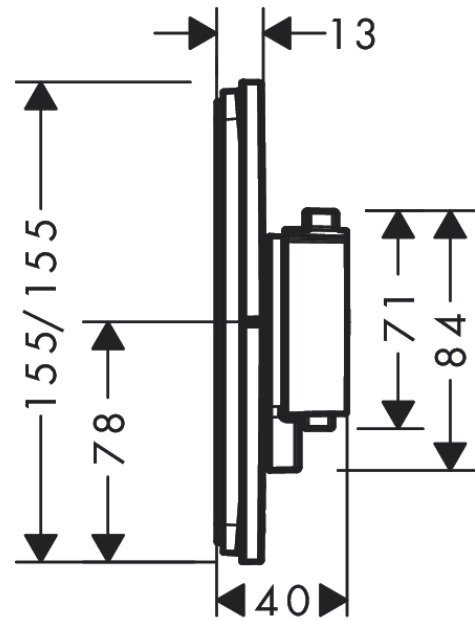

#### Zertifikate / Nachhaltigkeit

**ShowerSelect Comfort Q**  
**Thermostat Unterputz für 1 Verbraucher**  
 Oberfläche: **Brushed Black Chrome** Artikelnummer: **15581340**

Produktabbildung

Maßzeichnung