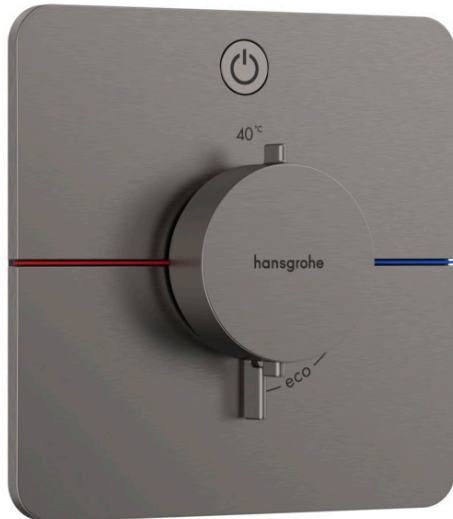

### Thermostat Unterputz für 1 Verbraucher

Oberfläche: **Brushed Black Chrome** Artikelnummer: **15581340**

##### Merkmale

- 1 Verbraucher
- komfortables Ein-/Ausschalten eines Verbrauchers durch großflächige Select-Taste
- Mengensteuerung mit Stop Funktion
- Thermostatkartusche zur Regelung der Temperatur, Start/ Stop Ventil zur Bedienung der Verbraucher
- maximale Durchflussmenge bei 3 bar: 20,3 l/min
- min. Betriebsdruck: 1 bar
- max. Betriebsdruck: 10 bar
- flache Rosette für mehr Platz in der Dusche
- Rosette nachträglich um +/- 3° ausrichtbar
- einfache Installation durch vormontierten Funktionsblock
- Griffe immer auf der gleichen Höhe unabhängig der Einbautiefe des Grundkörpers
- Sicherheitssperre bei 40 °C
- Temperaturbegrenzung einstellbar
- Der Thermostat bietet die Möglichkeit der thermischen Desinfektion
- Material Taste: Metall
- Material Griffe: Metall
- Anschlussart: Grundkörper iBox universal 2 (# 01500180)
- Thermostat wird geliefert mit Taste An/Aus
- Geräuschgruppe: I
- Durchflussklasse: B
- DVGW NW-6509BQ0587
- P-IX 38567/IB

#### Zertifikate / Nachhaltigkeit

**ShowerSelect Comfort Q**  
**Thermostat Unterputz für 1 Verbraucher**  
 Oberfläche: **Brushed Black Chrome** Artikelnummer: **15581340**

Produktabbildung

Maßzeichnung