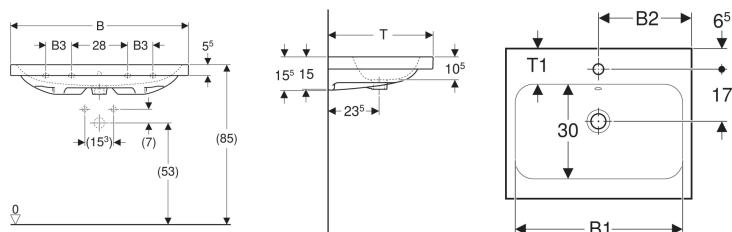

Geberit iCon Light Waschtisch

Beispielbild

Eigenschaften

- Unterbaufähig

Technische Daten

Werkstoff

Sanitärkeramik

Art.-Nr.	Farbe / Oberfläche	Hahnloch	Überlauf	B	B1	B2	B3	Breite Unterschrank	H	T	T1	Befestigungspunkte	VE 1
501.834.00.4 *	weiß / KeraTect	ohne	sichtbar	60 cm	54 cm	30 cm	– cm	59.2 cm	15.5 cm	48 cm	11 cm	2	1 St.

* Auftragsbezogene Produktion

Zubehör

- Geberit Tauchrohrgeruchsverschluss für Waschbecken, Abgang horizontal
- Geberit Waschbeckenablauf Raumsparmodell, schmale Ausführung, mit Außenventilstopfen mit Druckbetätigung
- Geberit Waschbeckenablauf Raumsparmodell, schmale Ausführung, mit Außenventilstopfen mit Hebelbetätigung
- Geberit Waschbeckenablauf Raumsparmodell, schmale Ausführung, mit freiem Auslauf und Ventilabdeckung
- Geberit Drehbetätigung mit Kabelzug

- Für die Installation des Waschtisches mit Unterschrank wird ein Geberit Waschbeckenanschluss, Raumsparmodell benötigt. Siehe Sortimentsübersicht – Geberit iCon Waschbeckenanschlüsse Raumsparmodell oder Onlinekatalog, Zubehör Waschtische