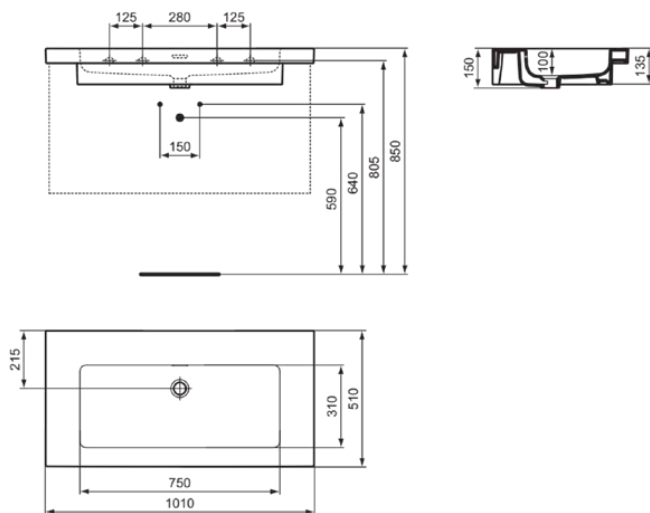

EXTRA

T4369MA

EXTRA | Möbelwaschtisch 1010x510x150 mm in weiß, ohne Hahnloch, mit Überlauf | IdealPlus

Bild & Zeichnung

Allgemeine Informationen

| | |
|------------------------|----------------------------|
| Produktkategorie: | Waschtische |
| Produktart: | Möbelwaschtisch |
| Marke: | Ideal Standard |
| Kollektion: | EXTRA |
| Designer: | Palomba Serafini Associati |
| Colour: | MA - Weiß |
| Oberflächenveredelung: | glänzend |
| Maximale Höhe (mm): | 150 |
| Maximale Breite (mm): | 1010 |
| Ausladung (mm): | 510 |
| Nettogewicht (kg): | 29.60 |
| EAN Code: | 8014140487340 |