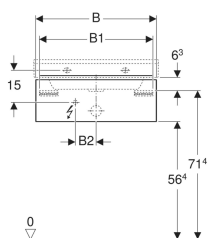

Geberit Xeno² Unterschrank für Waschtisch, mit einer Schublade

Beispielbild

Eigenschaften

- FSC™ C134279 zertifiziert
- Wandhängend
- Mit einer Schublade
- Push-to-open-Mechanismus zum Öffnen
- Schublade mit Antirutschmatte
- Schublade mit LED-Leuchte
- Feuchtigkeitsbeständig
- Vormontiert geliefert

Technische Daten

Schutzart	IP21
Schutzklasse	II
Nennspannung	230 V AC
Netzfrequenz	50 Hz
Betriebsspannung	12 V DC
Werkstoff	Hochverdichtete Dreischicht-Holzspanplatte
Maximale Schubladenbelastung	30 kg
Energieeffizienzklasse Lichtquelle	F
Lichtfarbe	3000 K

Lieferumfang

- Befestigungsmaterial

Art.-Nr.	Farbe / Oberfläche	B	B1	B2	B3	Breite Waschtisch h	H	T	Leistungsaufnahme	Lichtstrom	VE1
500.508.00.1	* greige / lackiert matt	88 cm	84.6 cm	23 cm	81.6 cm	90 cm	22 cm	46.2 cm	3.75 W	450 lm	1 St.