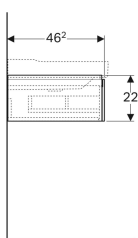

Geberit Xeno² Unterschrank für Waschtisch, mit einer Schublade

Beispielbild

Eigenschaften

- FSC™ C134279 zertifiziert
- Wandhängend
- Mit einer Schublade
- Push-to-open-Mechanismus zum Öffnen
- Schublade mit Antirutschmatte
- Schublade mit LED-Leuchte
- Feuchtigkeitsbeständig
- Vormontiert geliefert

Lieferumfang

- Befestigungsmaterial

Art.-Nr.	Farbe / Oberfläche	B	B1	B2	B3	Breite Waschtisch h	H	T	Leistungsaufnahme	Lichtstrom	VE1
500.508.00.1	* greige / lackiert matt	88 cm	84.6 cm	23 cm	81.6 cm	90 cm	22 cm	46.2 cm	3.75 W	450 lm	1 St.