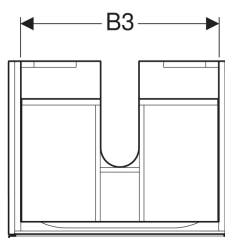

Eigenschaften

- FSC™ C134279 zertifiziert
- Wandhängend
- Mit einer Schublade
- Push-to-open-Mechanismus zum Öffnen
- Schublade mit Antirutschmatte
- Schublade mit LED-Leuchte
- Feuchtigkeitsbeständig
- Vormontiert geliefert

Technische Daten

Schutzart	IP21
Schutzklasse	II
Nennspannung	230 V AC
Netzfrequenz	50 Hz
Betriebsspannung	12 V DC
Werkstoff	Hochverdichtete Dreischicht-Holzspanplatte
Maximale Schubladenbelastung	30 kg
Energieeffizienzklasse Lichtquelle	F
Lichtfarbe	3000 K

Lieferumfang

- Befestigungsmaterial

Art.-Nr.	Farbe / Oberfläche	B	B1	B2	B3	Breite Waschtisch h	H	T	Leistungsaufnahme	Lichtstrom	VE1
500.508.00.1	* greige / lackiert matt	88 cm	84.6 cm	23 cm	81.6 cm	90 cm	22 cm	46.2 cm	3.75 W	450 lm	1 St.

* Auftragsbezogene Produktion

Zubehör

- Geberit Xeno² Schubladeneinsatz, T-Unterteilung, für obere Schublade
- Geberit Xeno² Schubladeneinsatz, H-Unterteilung, für obere Schublade
- Geberit Handtuchhalter für Badezimmermöbel
- Geberit Handtuchhalter für Badezimmermöbel, Ecke rechtwinklig
- Geberit Handtuchhalter für Badezimmermöbel, Ecke abgerundet
- Geberit Magnethalter
- Geberit Steckdosenelement mit USB-Anschluss
- Geberit Group Orientierungslicht
- Geberit Steckdosenelement