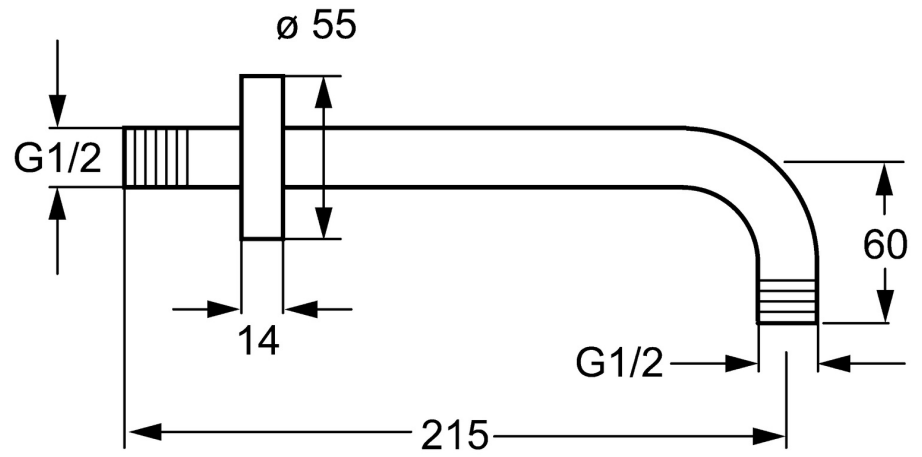

EAN: 4015474269354
static.hansa.com/04110200

- Dusche
- Zubehör
- Wandmontage
- Chrom
- Rosette rund

Technische Daten

Technische Eigenschaften

Anschlussgröße	G1/2 x G1/2
Durchmesser	21 mm
Ausladung	200 mm
Werkstoff	Messing