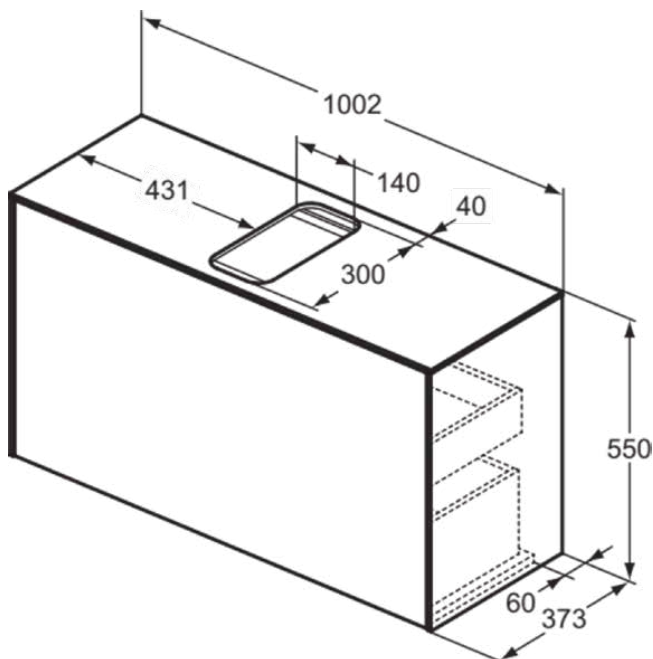

CONCA

T3936Y3

CONCA | Waschtisch-Unterschrank 1002x373x550 mm in sunset matt lackiert, 2 Schubladen | Vollauszug, Push-to-open, SoftClosing, Vormontiert, Nachhaltig gewonnenes Holz, Echtholz furnier

Bild & Zeichnung

Allgemeine Informationen

| | |
|------------------------|----------------------------|
| Produktkategorie: | Möbel |
| Produktart: | Waschtisch-Unterschrank |
| Marke: | Ideal Standard |
| Kollektion: | CONCA |
| Designer: | Palomba Serafini Associati |
| Colour: | Y3 - Sunset Matt Lackiert |
| Oberflächenveredelung: | Matt |
| Höhe (mm): | 550 |
| Breite (mm): | 1002 |
| Ausladung (mm): | 373 |
| Befestigungsart: | Befestigungsset |
| Nettogewicht (kg): | 40.40 |
| EAN Code: | 8014140460510 |