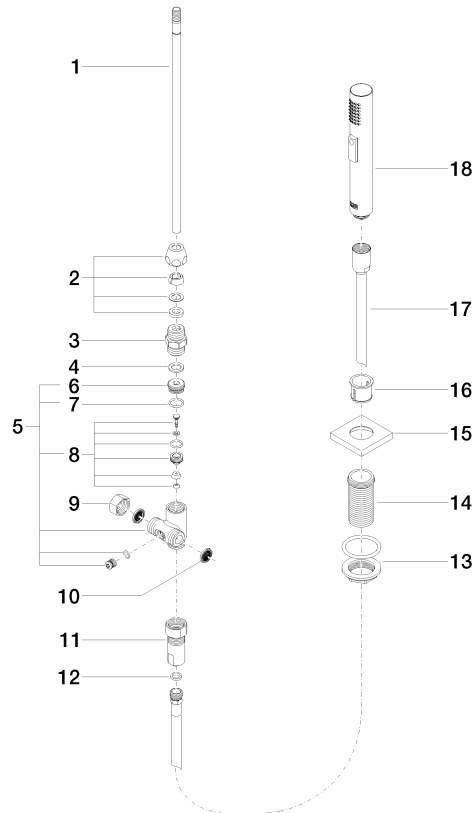

Spülbrausegarnitur - Dark Platinum gebürstet

LOT

27 722 970

- mit eckiger Rosette
- Brausestrahl
- automatischer Umschalter Auslauf/Brause
- Armaturenhöhe 189 mm
- Bohrungsdurchmesser Spülbrause 32 mm
- gewebeumflochtener Brauseschlauch 1500 mm
- Sprayface mit Antikalk-System
- bleifrei

27 722 970

mm [inches]

Durchflussdiagramm

Codes & Standards

DIN 4109

EN 1717

ISO 3822

NSF372

27 722 970

Produktversion bis 10/27/2020

Produktversion ab 10/27/2020

Ersatzteile für die
anderen
Oberflächenvarianten
finden Sie hier:
Chrom

Spülbrausegarnitur - Dark Platinum gebürstet

LOT

27 722 970

Ersatzteilstückliste

Produktversion bis 10/27/2020

Produktversion ab 10/27/2020

Nr.	Artikelnummer	Benennung	Verbaumenge	Lieferzeit
	04 24 02 046 01-07	Anschluss 300 mm - roh vernickelt	19	10