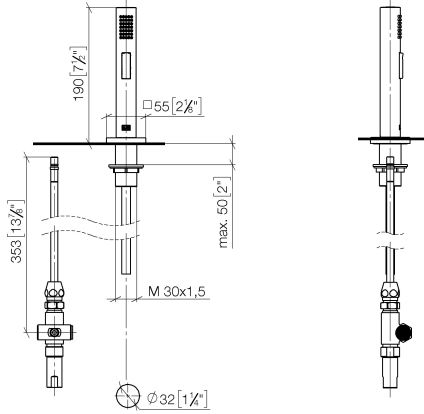

Spülbrausegarnitur - Dark Platinum gebürstet

LOT

27 722 970

- mit eckiger Rosette
- Brausestrahl
- automatischer Umschalter Auslauf/Brause
- Armaturenhöhe 189 mm
- Bohrungsdurchmesser Spülbrause 32 mm
- gewebeumflochtener Brauseschlauch 1500 mm
- Sprayface mit Antikalk-System
- bleifrei

27 722 970

mm [inches]

Durchflussdiagramm

Codes & Standards

DIN 4109

EN 1717

ISO 3822

NSF372

27 722 970

Produktversion bis 10/27/2020

Produktversion ab 10/27/2020

Ersatzteile für die
anderen
Oberflächenvarianten
finden Sie hier:
Chrom

Spülbrausegarnitur - Dark Platinum gebürstet

LOT

27 722 970

Ersatzteilstückliste

Produktversion bis 10/27/2020

Produktversion ab 10/27/2020

Nr.	Artikelnummer	Benennung	Verbaumenge	Lieferzeit
	04 24 02 046 01-07	Anschluss 300 mm - roh vernickelt	19	10