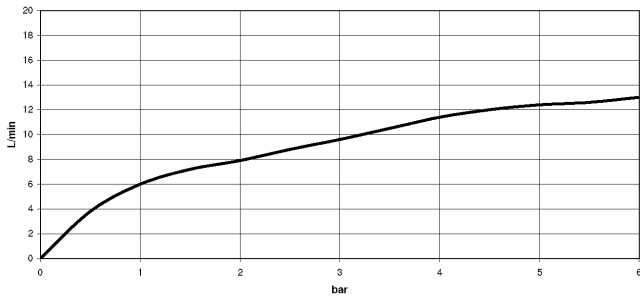

Durchflussdiagramm

Codes & Standards

DIN 4109

EN 1717

ISO 3822

NSF372

Ü-Zeichen