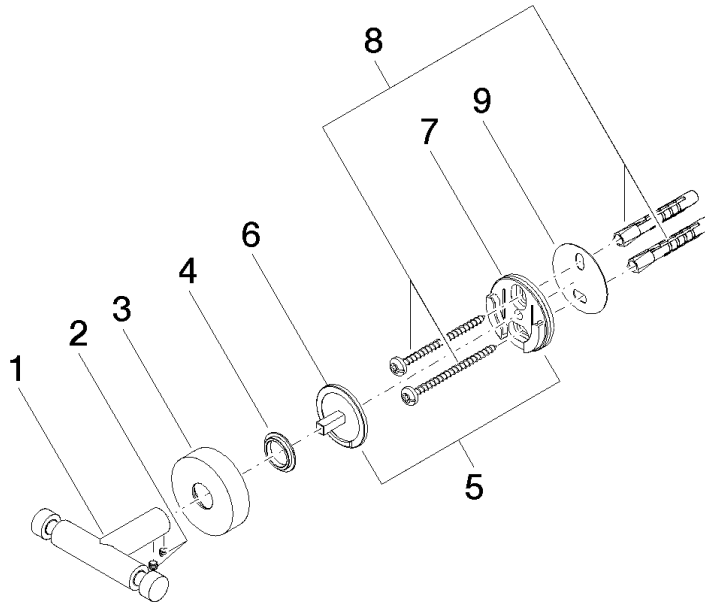

Haken 2-teilig - Schwarz matt

MEM

83 256 979

- Breite 80 mm
- Rosette Ø 40 mm
- Ausladung 55 mm

Passt zu ELIO, ENO, MEM, META SQUARE, SYNC und TARA ULTRA

Passt zu: MEM, TARA, ELIO, ENO, TARA ULTRA, SYNC, META SQUARE

83 256 979

mm [inches]

83 256 979

Produktversion ab 11/1/2004

Ersatzteile für die
anderen
Oberflächenvarianten
finden Sie hier:
Chrom

Haken 2-teilig - Schwarz matt

MEM

83 256 979

Ersatzteilstückliste

Produktversion ab 11/1/2004

Nr.	Artikelnummer	Benennung	Verbaumenge	Lieferzeit
	05 18 60 519 01-33	Haken doppelt 78 x 13 x 47 mm - Schwarz matt	9	30