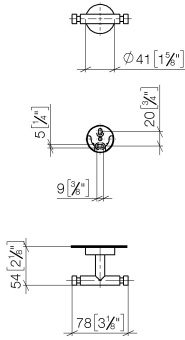

Haken 2-teilig - Schwarz matt

MEM

83 256 979

- Breite 80 mm
- Rosette Ø 40 mm
- Ausladung 55 mm

Passt zu ELIO, ENO, MEM, META SQUARE, SYNC und TARA ULTRA

Passt zu: MEM, TARA, ELIO, ENO, TARA ULTRA, SYNC, META SQUARE

83 256 979

mm [inches]

83 256 979

Produktversion ab 11/1/2004

Ersatzteile für die
anderen
Oberflächenvarianten
finden Sie hier:
Chrom

Haken 2-teilig - Schwarz matt

MEM

83 256 979

Ersatzteilstückliste

Produktversion ab 11/1/2004

Nr.	Artikelnummer	Benennung	Verbaumenge	Lieferzeit
	05 18 60 519 01-33	Haken doppelt 78 x 13 x 47 mm - Schwarz matt	9	30