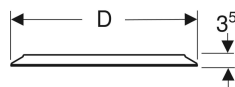

Geberit Option Round Lichtspiegel mit direkter und indirekter Beleuchtung

Beispielbild

Eigenschaften

- Passend zu allen Badezimmerserien
- LED-Beleuchtung
- Direkte und indirekte Beleuchtung, stufenlos dimmbar
- Touch-Sensorschalter für die Beleuchtung, mit Orientierungslicht
- Memoryfunktion für Beleuchtung über Touch-Sensorschalter
- Orientierungslicht deaktivierbar
- Mit Geberit Aufhängung FlexInstall

Technische Daten

Schutzart	IP44
Schutzklasse	II
Nennspannung	220-240 V AC
Netzfrequenz	50/60 Hz
Betriebsspannung	24 V DC
Werkstoff	Aluminium
Energieeffizienzklasse Lichtquelle	F
Lichtfarbe	3000 K
Lebensdauer LED-Beleuchtung	>72'000 h L70B50
Farbwiedergabeindex	>80
Standardabweichung des Farbabgleichs	3 SDCM

Lieferumfang

- Spiegel
- Befestigungsmaterial

Art.-Nr.	D	B	H	T	Leistungsaufnahme	Lichtstrom	VE1
502.798.00.1	75 cm	75 cm	75 cm	3.5 cm	62.2 W	7800 lm	1 St.