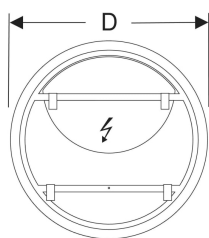

Geberit Option Round Lichtspiegel mit direkter und indirekter Beleuchtung

Beispielbild

Eigenschaften

- Passend zu allen Badezimmerserien
- LED-Beleuchtung
- Direkte und indirekte Beleuchtung, stufenlos dimmbar
- Touch-Sensorschalter für die Beleuchtung, mit Orientierungslicht
- Memoryfunktion für Beleuchtung über Touch-Sensorschalter
- Orientierungslicht deaktivierbar
- Mit Geberit Aufhängung FlexInstall

Technische Daten

Schutzart	IP44
Schutzklasse	II
Nennspannung	220-240 V AC
Netzfrequenz	50/60 Hz
Betriebsspannung	24 V DC
Werkstoff	Aluminium
Energieeffizienzklasse Lichtquelle	F
Lichtfarbe	3000 K
Lebensdauer LED-Beleuchtung	>72'000 h L70B50
Farbwiedergabeindex	>80
Standardabweichung des Farbabgleichs	3 SDCM

Lieferumfang

- Spiegel
- Befestigungsmaterial

Art.-Nr.	D	B	H	T	Leistungsaufnahme	Lichtstrom	VE1
502.798.00.1	75 cm	75 cm	75 cm	3.5 cm	62.2 W	7800 lm	1 St.