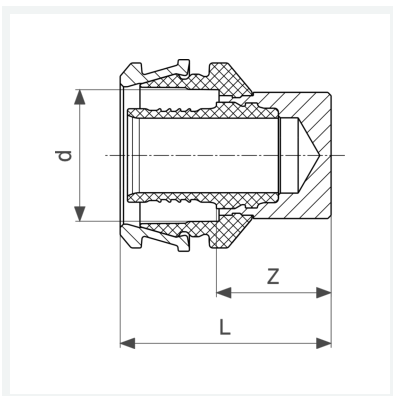

**Raxofix-Stopfen
mit SC-Contur**
- für Rohrende
- Pressanschluss
Modell 5356

Artikel 648 039

Eigenschaften

Rohraußendurchmesser	d	25
Z-Maß	Z	21 mm
Länge	L	41 mm
Gewicht	85,07 g	
Volumen	124,32 cm ³	
Werkstoff	Messing	