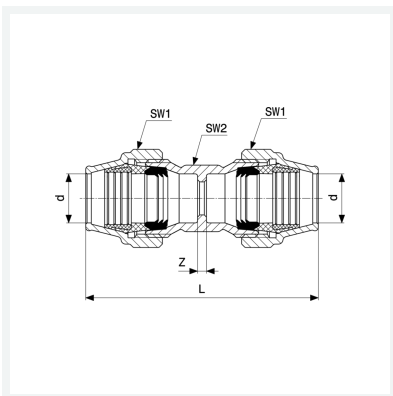

**Maxiplex-Kupplung**  
- Verschraubungen

**Ausstattung**

Mehrkant

**Modell 9041**

**Artikel 274 849**

## Eigenschaften

Rohraußendurchmesser	d	20
Z-Maß	Z	4 mm
Länge	L	105 mm
Schlüsselweite 1	SW1	41 mm
Schlüsselweite 2	SW2	28 mm
Gewicht	355 g	
Volumen	276,267 cm <sup>3</sup>	
Werkstoff	Rotguss	