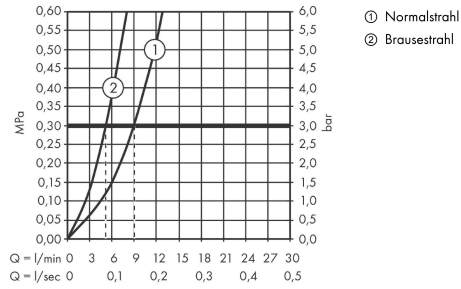

### Produktabbildung

### Maßzeichnung

**Focus M42**

**Einhebel-Küchenmischer 180, Ausziehbrause, 2jet, sBox**

Oberfläche: **Edelstahl Finish** Artikelnummer: **71821800**

**Durchflussdiagramm**

**Focus M42**

**Einhebel-Küchenmischer 180, Ausziehbrause, 2jet, sBox**