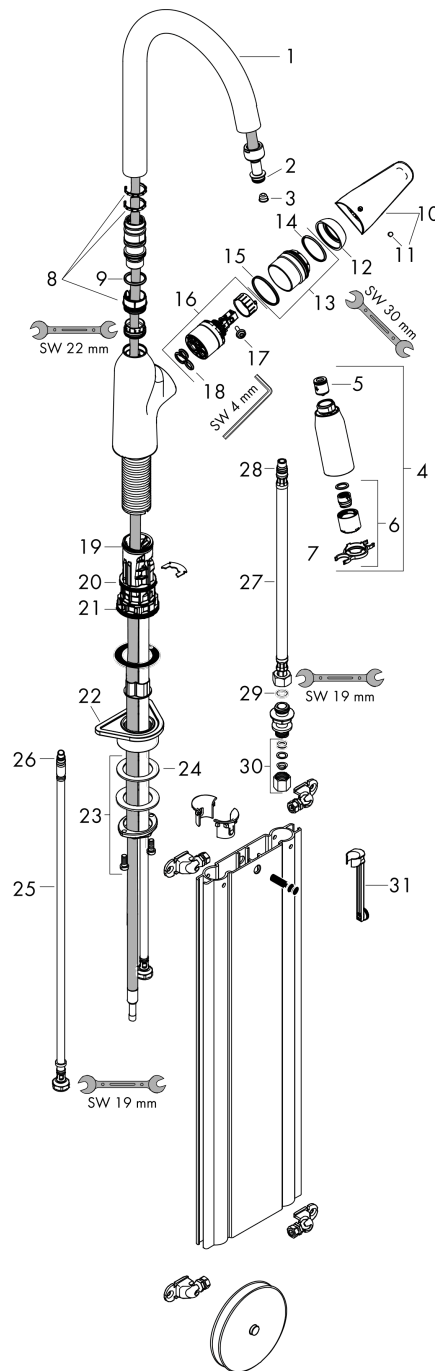

### Produktabbildung

### Maßzeichnung

**Focus M42**

**Einhebel-Küchenmischer 180, Ausziehbrause, 2jet, sBox**

Oberfläche: **Edelstahl Finish** Artikelnummer: **71821800**

**Durchflussdiagramm**

**Focus M42**

**Einhebel-Küchenmischer 180, Ausziehbrause, 2jet, sBox**

Oberfläche: **Edelstahl Finish** Artikelnummer: **71821800**

**Explosionszeichnung**

Baujahr: >10/18

### Ersatzteilliste

Baujahr: >10/18

Pos.	Beschreibung	Artikelnummer	PG	VE
1	Auslauf kpl.	93341800	0	1
2	O-Ring 11x2	98127000	1	1
3	Sieb	97735000	1	1
4	Ausziehbrause	93343800	66	1
5	Rückflußverhinderer-Set DW 15	94074000	5	1
6	Strahlformer	93342000	10	1
7	Serviceschlüssel	95910000	3	1
8	Gleitring-Set	98365000	3	1
9	O-Ring 21x2,5	98211000	1	1
10	Griff	93344800	61	1
11	Griffstopfen	96338000	1	1
12	Kappe	97406800	8	1
13	Mutter	93346000	10	1
14	O-Ring 32x2	98193000	1	1
15	O-Ring 36x2	98156000	1	1
16	Kartusche kpl.	92730000	11	1
17	Sicherungsschraube	95140000	2	1
18	Dichtung	95008000	3	1
19	O-Ring 30x1,5	98433000	1	1
20	O-Ring 38x2	98396000	1	1
21	O-Ring 44x2,5	98162000	2	1
22	Befestigungsteil	97523000	2	1
23	Schaftbefestigung kpl. (spezial)	93253000	6	1
24	Gleitring	97548000	1	1
25	Anschlussschlauch 600 mm M8x0,75 G3/8	96556000	7	1
26	O-Ring 6,6x1,6	93019000	1	1
27	Anschlussschlauch 450 mm M10x1 G3/8	96507000	9	1
28	O-Ring 8x1,75	97827000	1	1
29	Dichtungsset	95581000	2	1
30	Quetschverschraubung	96099000	3	1
31	Verlängerung	43333000	98	1