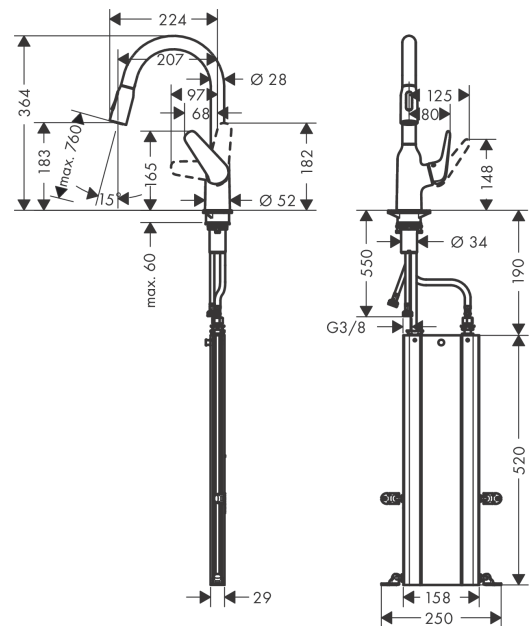

#### Merkmale

- besteht aus: Einhebel-Küchenmischer, Schlauchbox
- ComfortZone 180
- Schwenkbereich 360°
- Laminarstrahl, Brausestrahl
- Brausestrahl arretierbar, Strahlumstellung durch Tastendruck und Strahlrückstellung automatisch durch Schließen der Armatur
- MagFit magnetische Brausehalterung
- maximale Durchflussmenge bei 3 bar: 9 l/min
- Keramikmischsystem
- Temperaturbegrenzung einstellbar
- Rückflussverhinderer integriert
- für Durchlauferhitzer geeignet
- sBox für eine leise, leichtgängige und geschützte Schlauchführung im Unterschrank
- Auszugslänge bis zu 76 cm
- P-IX 7360/IO

### Produktabbildung

### Maßzeichnung

**Focus M42**

**Einhebel-Küchenmischer 180, Ausziehbrause, 2jet, sBox**

Oberfläche: **Edelstahl Finish** Artikelnummer: **71821800**

**Durchflussdiagramm**

**Focus M42**

**Einhebel-Küchenmischer 180, Ausziehbrause, 2jet, sBox**

Oberfläche: **Edelstahl Finish** Artikelnummer: **71821800**

**Explosionszeichnung**

Baujahr: >10/18