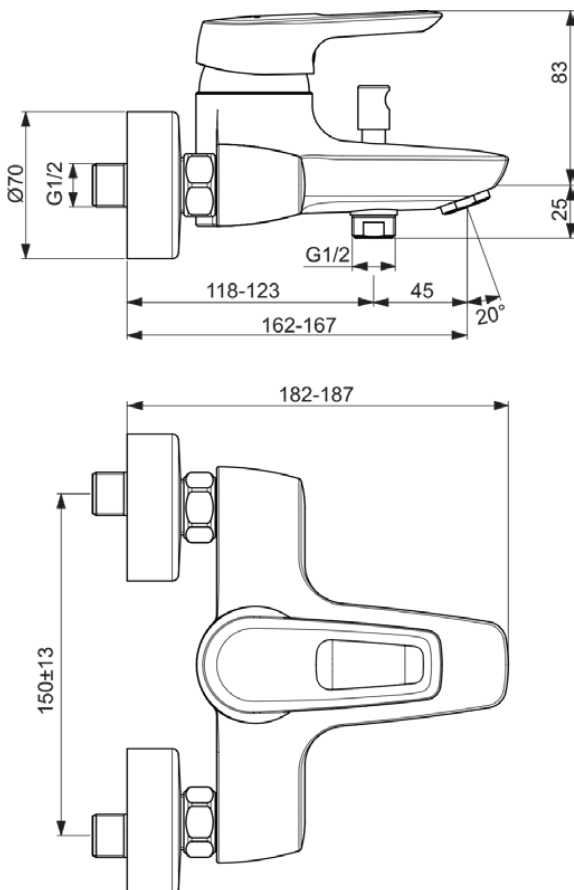

## BD038AA

CERAMIX | Badearmatur AP 207x182x118 mm, 162 mm vertikaler Abstand bis Mitte Auslauf in chrom, 20.0 l/min (3 bar) | Click-Technologie, SmartShine Oberfläche

### Allgemeine Informationen

Produktkategorie:	Badearmaturen
Produktart:	Badearmatur AP
Marke:	Ideal Standard
Kollektion:	CERAMIX
Designer:	Ideal Standard
Colour:	AA - Chrom
Oberflächenveredelung:	glänzend
Höhe (mm):	118
Breite (mm):	207
Ausladung (mm):	182 - 187
Befestigungsart:	S-Anschluss
Nettogewicht (kg):	2.32
EAN Code:	3800861091141