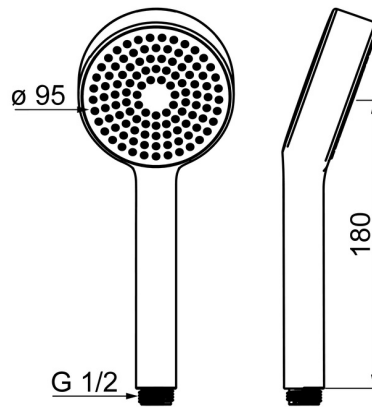

EAN: 4057304002434  
[static.hansa.com/44610300](https://static.hansa.com/44610300)

- Dusche
- Zubehör
- Chrom
- Anti-Kalk-Technik
- Erfrischend – Starker Wasserstrahl, aktiviert und erfrischt den Körper
- 1-strahlig

### Technische Eigenschaften

Warmwasserversorgung	<b>max. +65°C</b>
Arbeitsdruck	<b>0.5-5 bar</b>
Anschlussgröße	<b>G1/2</b>
Werkstoff	<b>Verbundwerkstoff</b>