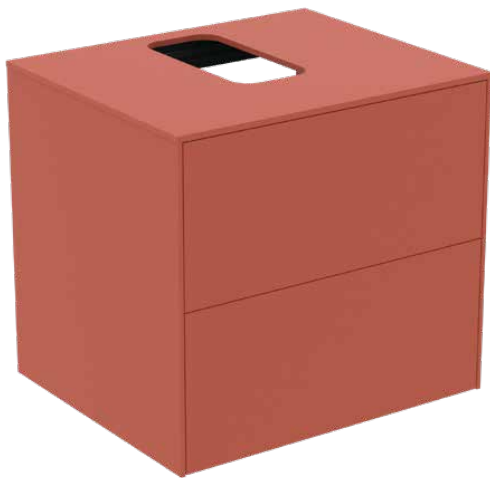

CONCA

T3940Y3

CONCA | Waschtisch-Unterschrank 602x505x550 mm in sunset matt lackiert, 2 Schubladen | Vollauszug, Push-to-open, SoftClosing, Vormontiert, Nachhaltig gewonnenes Holz, Echtholz furnier

Bild & Zeichnung

Allgemeine Informationen

Produktkategorie:	Möbel
Produktart:	Waschtisch-Unterschrank
Marke:	Ideal Standard
Kollektion:	CONCA
Designer:	Palomba Serafini Associati
Colour:	Y3 - Sunset Matt Lackiert
Oberflächenveredelung:	Matt
Höhe (mm):	550
Breite (mm):	602
Ausladung (mm):	505
Befestigungsart:	Befestigungsset
Nettogewicht (kg):	38.00
EAN Code:	8014140460756

Features

	Vollauszug		Push-to-open
	SoftClosing		Vormontiert
	Nachhaltig gewonnenes Holz		Echtholz furnier

Downloads

- [Installation Guide](#)
- [Spare Parts List](#)

Produktspezifikationen

Einzugsmechanismus:	Softclosing
Farbcode:	Y3
Farbbeschreibung:	sunset matt lackiert
Eckmodell:	Nein
Vollauszug:	Yes
Griff(e):	Grifflos
Einstellbare Montagefüße:	Nein
Position des Ausschnitts:	Mitte
Material:	Holz
Materialspezifikation (Korpus):	Hochverdichtete 3-Schicht Spanplatte
Materialspezifikation Waschtischplatte:	MDF lackiert
Anzahl der Türen (gesamt):	0
Anzahl der Türen (links öffnend):	0
Anzahl der Türen (rechts öffnend):	0
Anzahl der Auszüge (gesamt):	2

CONCA

T3940Y3

CONCA | Waschtisch-Unterschrank 602x505x550 mm in sunset matt lackiert, 2 Schubladen | Vollauszug, Push-to-open, SoftClosing, Vormontiert, Nachhaltig gewonnenes Holz, Echtholz furnier

Produktspezifikationen