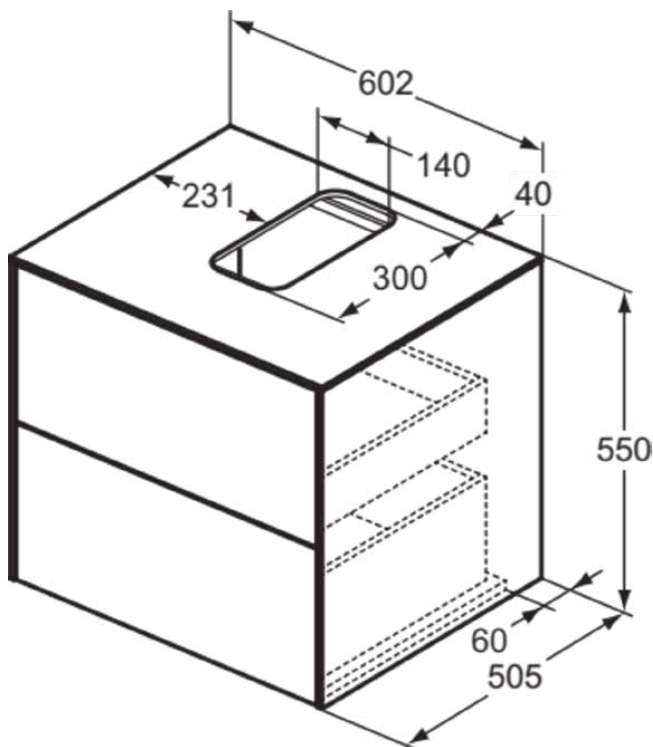

CONCA

T3940Y3

CONCA | Waschtisch-Unterschrank 602x505x550 mm in sunset matt lackiert, 2 Schubladen | Vollauszug, Push-to-open, SoftClosing, Vormontiert, Nachhaltig gewonnenes Holz, Echtholz furnier

Bild & Zeichnung

Allgemeine Informationen

Produktkategorie:	Möbel
Produktart:	Waschtisch-Unterschrank
Marke:	Ideal Standard
Kollektion:	CONCA
Designer:	Palomba Serafini Associati
Colour:	Y3 - Sunset Matt Lackiert
Oberflächenveredelung:	Matt
Höhe (mm):	550
Breite (mm):	602
Ausladung (mm):	505
Befestigungsart:	Befestigungsset
Nettogewicht (kg):	38.00
EAN Code:	8014140460756

CONCA

T3940Y3

CONCA | Waschtisch-Unterschrank 602x505x550 mm in sunset matt lackiert, 2 Schubladen | Vollauszug, Push-to-open, SoftClosing, Vormontiert, Nachhaltig gewonnenes Holz, Echtholz furnier

Produktspezifikationen