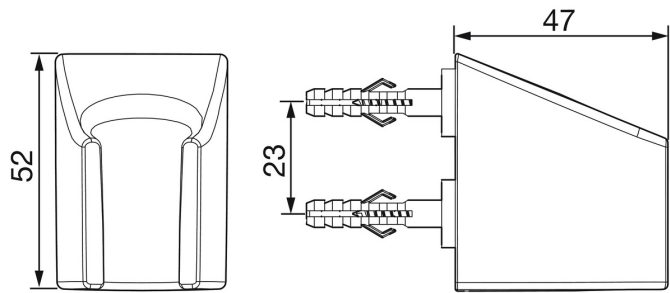

EAN: 4057304002601  
[static.hansa.com/44450100](https://static.hansa.com/44450100)

- Dusche
- Zubehör
- Wandmontage
- Chrom
- Brausehalter