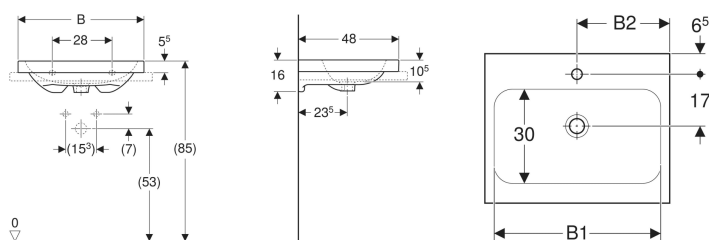

Geberit iCon Light Aufsatzwaschtisch

Beispielbild

- Unter- und Rückseite geschliffen

Verwendungszwecke

- Zur Montage auf Arbeitsplatten

Eigenschaften

- Wandanschluss

Technische Daten

Werkstoff

Sanitärkeramik

Art.-Nr.	Farbe / Oberfläche	Hahnloch	Überlauf	B	B1	B2	H	T	VE1
501.847.00.5 *	weiß	mittig	ohne	60 cm	54 cm	30 cm	16 cm	48 cm	1 St.

* Auftragsbezogene Produktion

Zubehör

- Geberit Tauchrohrgeruchsverschluss für Waschbecken, Abgang horizontal
- Geberit Waschbeckenablauf Raumsparmodell, schmale Ausführung, mit Außenventilstopfen mit Druckbetätigung
- Geberit Waschbeckenablauf Raumsparmodell, schmale Ausführung, mit Außenventilstopfen mit Hebelbetätigung
- Geberit Waschbeckenablauf Raumsparmodell, schmale Ausführung, mit freiem Auslauf und Ventilabdeckung
- Geberit Drehbetätigung mit Kabelzug
- Geberit Tauchrohrsiphon für Waschbecken, Anschluss BSP, Abgang horizontal oder vertikal
- Befestigungsset für Geberit Waschtische

- Bei Verwendung als Aufsatzwaschtisch ist ein Wandanschluss notwendig (Rückseite unglasiert)