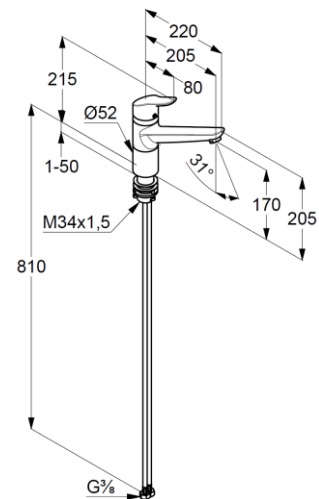

## Technische Daten/ Technical Data

KLUDI OBJEKTA MIX  
Spültisch-Bajonett-Armatur  
DN 15

Artikel- Nr.: 325780575

Oberfläche:  
05 chrom

Artikeltext  
Hersteller KLUDI GmbH & Co. KG  
Typ: KLUDI OBJEKTA MIX  
Spültisch-Armatur  
Artikel- Nr.: 325780575

Spültisch-Armatur  
Einhebelmischer  
1-Loch Montage  
für Unterfenster-Montage  
verbleibende Sockelhöhe: 25mm  
geschlossener Hebel, Metall  
Strahlregler M24  
Keramik-Kartusche mit Heißwasserbegrenzung  
Durchflussmenge bei 3 bar 12 l/min.  
schwenkbarer Auslauf (360°)  
flexible Druckschläuche G $\frac{3}{8}$  DVGW zugelassen  
Schnell-Montagesystem

### Produktabbildung/ Product picture

### Maßzeichnung/ Dimensional drawing