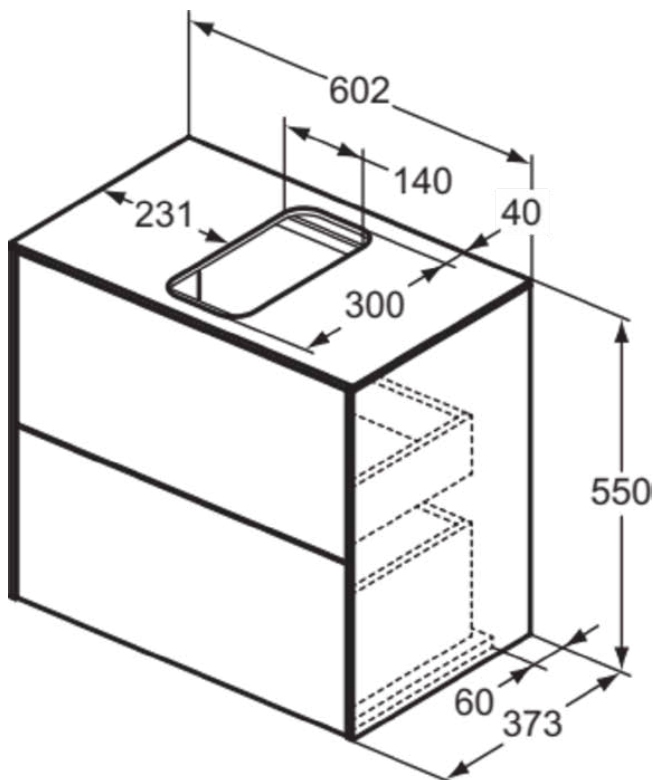

CONCA

T3946Y2

CONCA | Waschtisch-Unterschrank 602x373x550 mm in anthrazit matt lackiert, 2 Schubladen | Vollauszug, Push-to-open, SoftClosing, Platzsparend, Vormontiert, Nachhaltig gewonnenes Holz, Echtholz furnier

Bild & Zeichnung

Allgemeine Informationen

Produktkategorie:	Möbel
Produktart:	Waschtisch-Unterschrank
Marke:	Ideal Standard
Kollektion:	CONCA
Designer:	Palomba Serafini Associati
Colour:	Y2 - Anthrazit Matt Lackiert
Oberflächenveredelung:	Matt
Höhe (mm):	550
Breite (mm):	602
Ausladung (mm):	373
Befestigungsart:	Befestigungsset
Nettogewicht (kg):	29.50
EAN Code:	8014140461104