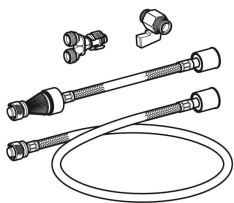

Wasseranschlusset für Geberit AquaClean Sela

Beispielbild

Lieferumfang

- 2 Panzerschläuche 3/8"
- Kugelhahn G 3/8"
- Y-Abzweig

Art.-Nr. **VE1**

242.883.00.1 1 St.
