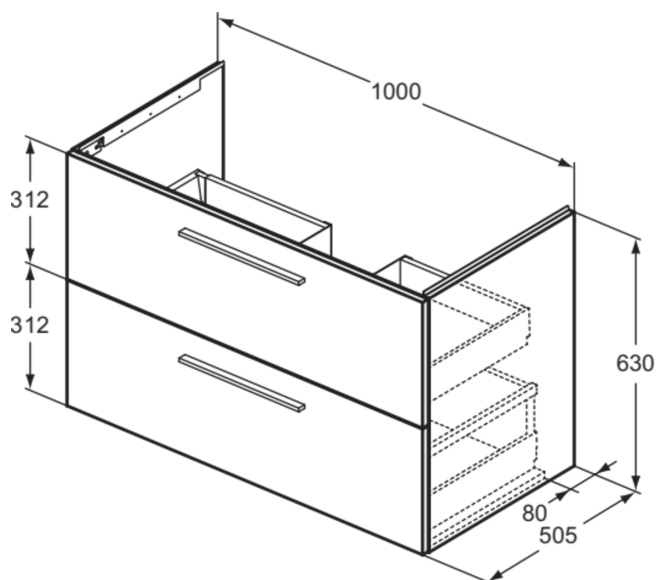

I.LIFE B

T5276NX

I.LIFE B | Waschtisch-Unterschrank 1000x505x630 mm in Hamilton eiche, 2 Schubladen | SoftClosing, Vormontiert, Nachhaltig gewonnenes Holz

Bild & Zeichnung

Allgemeine Informationen

Produktkategorie:	Möbel
Produktart:	Waschtisch-Unterschrank
Marke:	Ideal Standard
Kollektion:	I.LIFE B
Designer:	Palomba Serafini Associati
Colour:	NX - Hamilton Eiche
Oberflächenveredelung:	Matt
Maximale Höhe (mm):	630
Maximale Breite (mm):	1000
Ausladung (mm):	505
Befestigungsart:	Befestigungsset
Nettogewicht (kg):	38.84
EAN Code:	8014140502562

Features

SoftClosing

Vormontiert

Nachhaltig gewonnenes Holz

Downloads

[Installation Guide](#)

[Spare Parts List](#)

Produktspezifikationen

Einzugsmechanismus:	Softclosing
Farbcode:	NX
Farbbeschreibung:	Hamilton eiche
Eckmodell:	Nein
Griff(e):	Benötigt
Einstellbare Montagefüße:	Nein
Material:	Holz
Materialspezifikation (Korpus):	Melamin-Spanplatte (MFC)
Anzahl der Türen (gesamt):	0
Anzahl der Türen (links öffnend):	0
Anzahl der Türen (rechts öffnend):	0
Anzahl der Auszüge (gesamt):	2
Anzahl der externen Auszüge:	2
Anzahl der internen Auszüge:	0
Anzahl der offenen Fächer:	0
Anzahl der Rolltüren:	0
Anzahl der Ablagen:	0
Anzahl der Schiebetüren:	0
Anzahl der Schwingtüren:	0