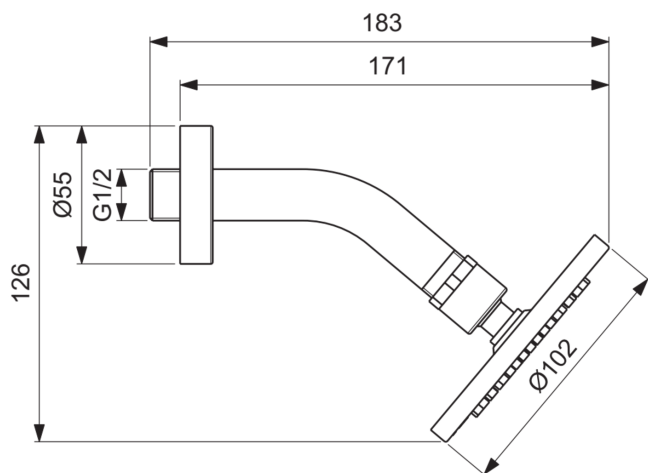

IDEALRAIN

B9436AA

IDEALRAIN | Kopfbrause 102x184x132 mm in chrom, 12 l/min (3 bar) | WRAS, EasyClean

Bild & Zeichnung

Allgemeine Informationen

Produktkategorie:	Regenbrausen
Produktart:	Kopfbrause
Marke:	Ideal Standard
Kollektion:	IDEALRAIN
Colour:	AA - Chrom
Oberflächenveredelung:	glänzend
Maximale Höhe (mm):	132
Maximale Breite (mm):	102
Ausladung (mm):	184
Nettogewicht (kg):	0.44
EAN Code:	3800861024231

Einstellbarer Sprühmodus:	Nein
Einstellbarer Sprühwinkel:	Ja
Anzahl der Strahlarten:	1
Farbcode:	AA
Farbbeschreibung:	chrom
Easy clean Düsen:	Ja
Maximaler Durchfluss bei 3 bar (l/min):	12
Maximaler Durchfluss bei 3 bar (l/min) für alle Auslässe:	12
Durchfluss bei 3 bar (l) - Kopfbrause:	12
PVD Technologie:	Nein
Form der Rosette(n):	Rund
Smartshine:	Ja
Oberflächenschutz:	verchromt
Oberflächenveredelung:	glänzend
Schwenkbare Kopfbrause:	Ja
Sprühart:	Regen
Wassersparend:	Nein
Mit Rückschlagventil:	Nein

IDEALRAIN

B9436AA

IDEALRAIN | Kopfbrause 102x184x132 mm in chrom, 12 l/min (3 bar) | WRAS, EasyClean

Produktspezifikationen

Mit Rosette(n):	Ja
Mit Durchflussbegrenzer:	Nein
Mit Duschanschluss:	Ja
Montageart:	wandhängend