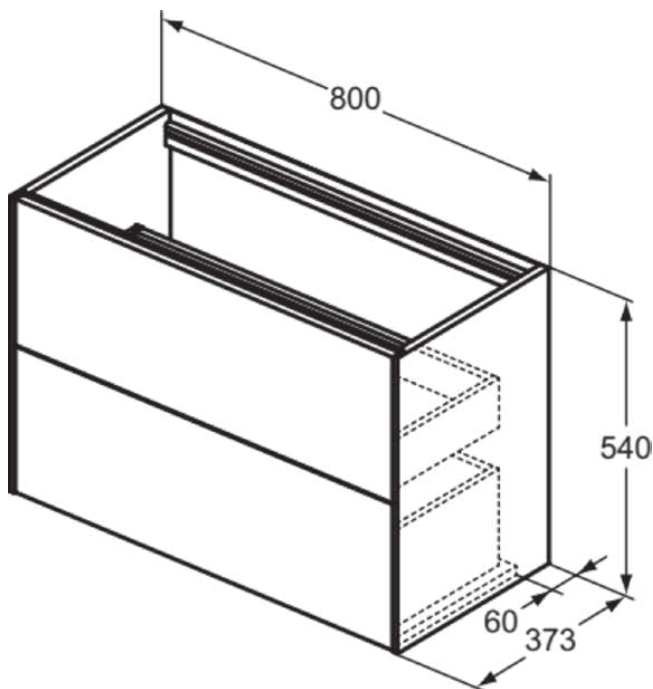

CONCA

T4352Y6

CONCA | Waschtisch-Unterschrank 800x373x540 mm in eiche hell furnier, 2 Schubladen | Vollauszug, Push-to-open, SoftClosing, Vormontiert, Nachhaltig gewonnenes Holz, Echtholz furnier

Bild & Zeichnung

Allgemeine Informationen

Produktkategorie:	Möbel
Produktart:	Waschtisch-Unterschrank
Marke:	Ideal Standard
Kollektion:	CONCA
Designer:	Palomba Serafini Associati
Colour:	Y6 - Eiche Hell Furnier
Oberflächenveredelung:	Matt
Maximale Höhe (mm):	540
Maximale Breite (mm):	800
Ausladung (mm):	373
Befestigungsart:	Befestigungsset
Nettogewicht (kg):	32.20
EAN Code:	8014140465591

CONCA

T4352Y6

CONCA | Waschtisch-Unterschrank 800x373x540 mm in eiche hell furnier, 2 Schubladen | Vollauszug, Push-to-open, SoftClosing, Vormontiert, Nachhaltig gewonnenes Holz, Echtholz furnier

Produktspezifikationen