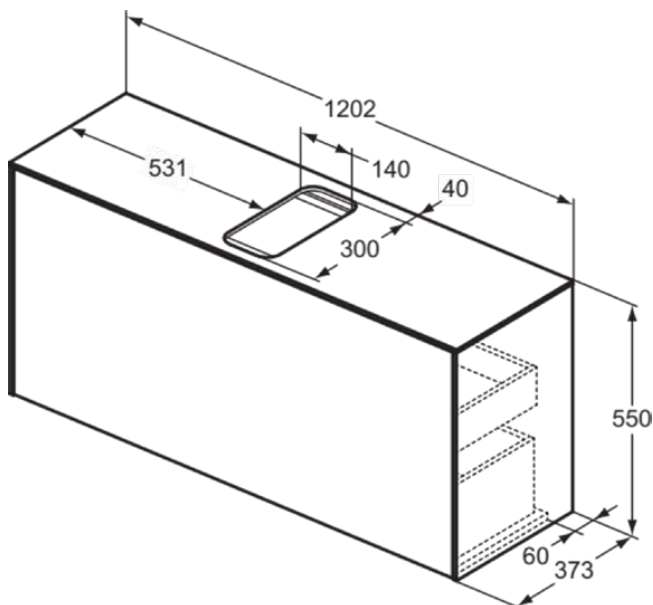

CONCA

T3937Y2

CONCA | Waschtisch-Unterschrank 1202x373x550 mm in anthrazit matt lackiert, 2 Schubladen | Vollauszug, Push-to-open, SoftClosing, Vormontiert, Nachhaltig gewonnenes Holz, Echtholz furnier

Bild & Zeichnung

Allgemeine Informationen

| | |
|------------------------|------------------------------|
| Produktkategorie: | Möbel |
| Produktart: | Waschtisch-Unterschrank |
| Marke: | Ideal Standard |
| Kollektion: | CONCA |
| Designer: | Palomba Serafini Associati |
| Colour: | Y2 - Anthrazit Matt Lackiert |
| Oberflächenveredelung: | Matt |
| Höhe (mm): | 550 |
| Breite (mm): | 1202 |
| Ausladung (mm): | 373 |
| Befestigungsart: | Befestigungsset |
| Nettogewicht (kg): | 45.50 |
| EAN Code: | 8014140460565 |