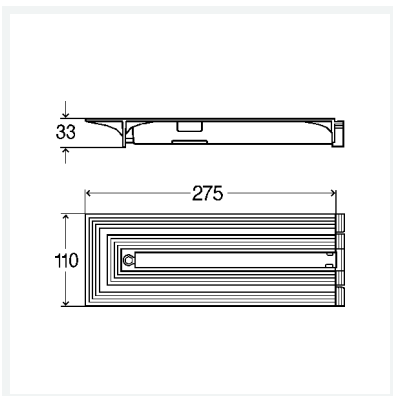

**Advantix Vario-Endverschlussstück  
70 mm**

**(Sanierungsmodell)**

- für Verlängerung
- geeignet für Advantix Vario-Duschrinnen-Grundkörper Modell 4966.10

**Ausstattung**

Verstellfuß, Abstandhalter, Abdichtungsband, Montagezubehör

## Eigenschaften

Länge	L	275
Breite	B	110
Gewicht	480 g	
Volumen	6915,3 cm <sup>3</sup>	
Werkstoff	Kunststoff hochwertig	