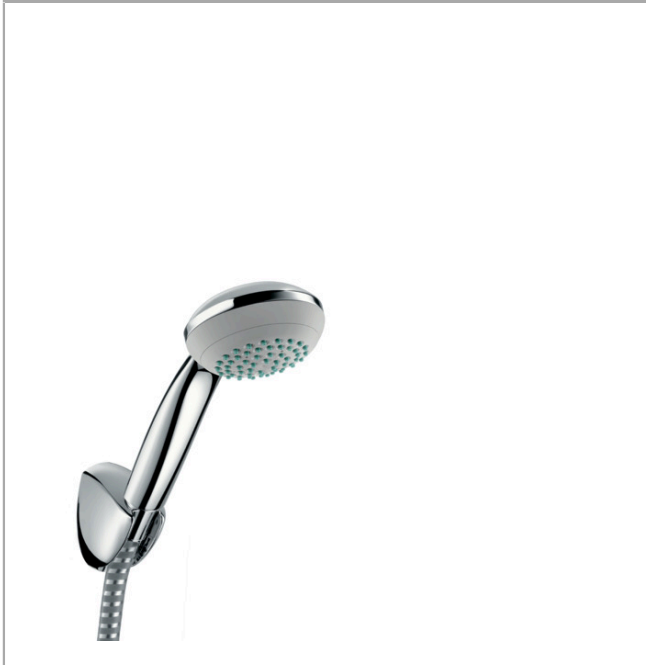

**Crometta 85**  
**Brausehalterset Mono mit Brauseschlauch 125 cm**  
 Oberfläche: **Chrom** Artikelnummer: **27576000**

### Merkmale

- besteht aus: Handbrause, Brausehalter, Brauseschlauch
- Brausekopfgröße: 85 mm
- integrierte Brausehalterfunktion
- Strahlart: Normalstrahl
- maximale Durchflussmenge bei 3 bar: 16 l/min
- Mindestfließdruck: 1 bar
- Betriebsdruck: min. 1 bar/max. 6 bar
- Brausehalter aus Kunststoff
- Wandbefestigung: Schraubbefestigung
- ausspülbare Siebdichtung

## Maßzeichnung

**Crometta 85**  
**Brausehalterset Mono mit Brauseschlauch 125 cm**  
 Oberfläche: **Chrom** Artikelnummer: **27576000**

Explosionszeichnung

Baujahr: >05/11

**Crometta 85**  
**Brausehalterset Mono mit Brauseschlauch 125 cm**  
 Oberfläche: **Chrom** Artikelnummer: **27576000**