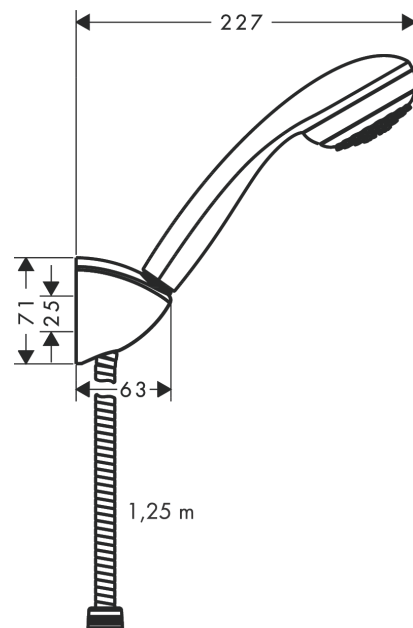

**Crometta 85**  
**Brausehalterset Mono mit Brauseschlauch 125 cm**  
 Oberfläche: **Chrom** Artikelnummer: **27576000**

### Merkmale

- besteht aus: Handbrause, Brausehalter, Brauseschlauch
- Brausekopfgröße: 85 mm
- integrierte Brausehalterfunktion
- Strahlart: Normalstrahl
- maximale Durchflussmenge bei 3 bar: 16 l/min
- Mindestfließdruck: 1 bar
- Betriebsdruck: min. 1 bar/max. 6 bar
- Brausehalter aus Kunststoff
- Wandbefestigung: Schraubbefestigung
- ausspülbare Siebdichtung

## Produktabbildung

## Maßzeichnung

**Crometta 85**  
**Brausehalterset Mono mit Brauseschlauch 125 cm**  
 Oberfläche: **Chrom** Artikelnummer: **27576000**

Explosionszeichnung

Baujahr: >05/11

**Crometta 85**  
**Brausehalterset Mono mit Brauseschlauch 125 cm**  
 Oberfläche: **Chrom** Artikelnummer: **27576000**