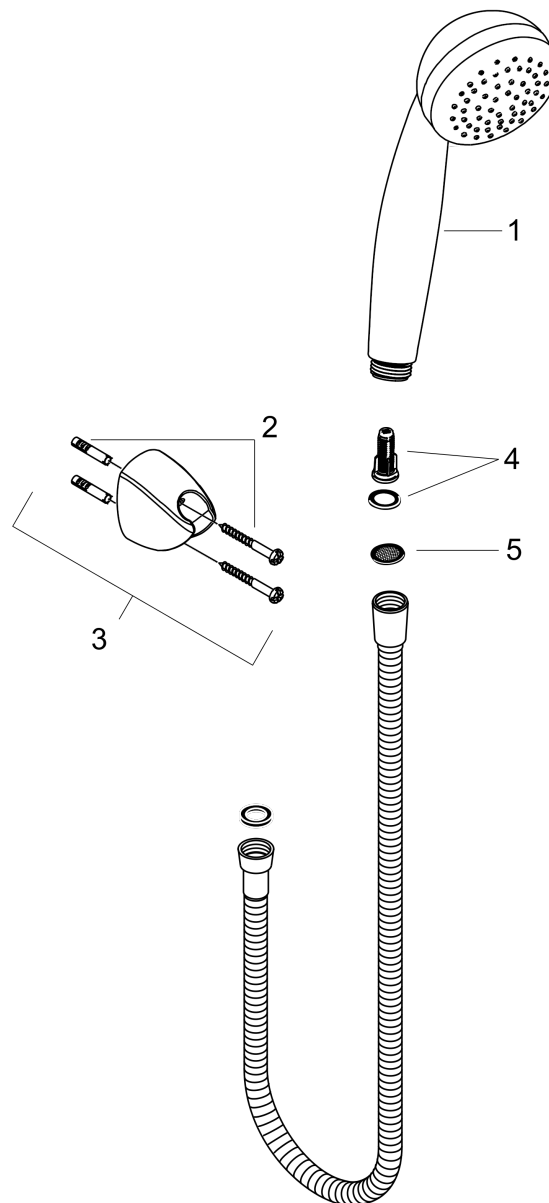

**Crometta 85**  
**Brausehalterset Mono mit Brauseschlauch 125 cm**  
 Oberfläche: **Chrom** Artikelnummer: **27576000**

### Merkmale

- besteht aus: Handbrause, Brausehalter, Brauseschlauch
- Brausekopfgröße: 85 mm
- integrierte Brausehalterfunktion
- Strahlart: Normalstrahl
- maximale Durchflussmenge bei 3 bar: 16 l/min
- Mindestfließdruck: 1 bar
- Betriebsdruck: min. 1 bar/max. 6 bar
- Brausehalter aus Kunststoff
- Wandbefestigung: Schraubbefestigung
- ausspülbare Siebdichtung

## Maßzeichnung

**Crometta 85**  
**Brausehalterset Mono mit Brauseschlauch 125 cm**  
 Oberfläche: **Chrom** Artikelnummer: **27576000**

Explosionszeichnung

Baujahr: >05/11

**Crometta 85**  
**Brausehalterset Mono mit Brauseschlauch 125 cm**  
 Oberfläche: **Chrom** Artikelnummer: **27576000**

## Ersatzteilliste

Baujahr: >05/11

Pos.	Beschreibung	Artikelnummer	PG	VE
1	Handbrause	28585000	98	1
2	Befestigungsteile	40915000	4	1
3	Handbrausenhalter	27521000	98	1
4	Filtereinsatz	97708000	2	1
5	Siebichtung	94246000	1	1