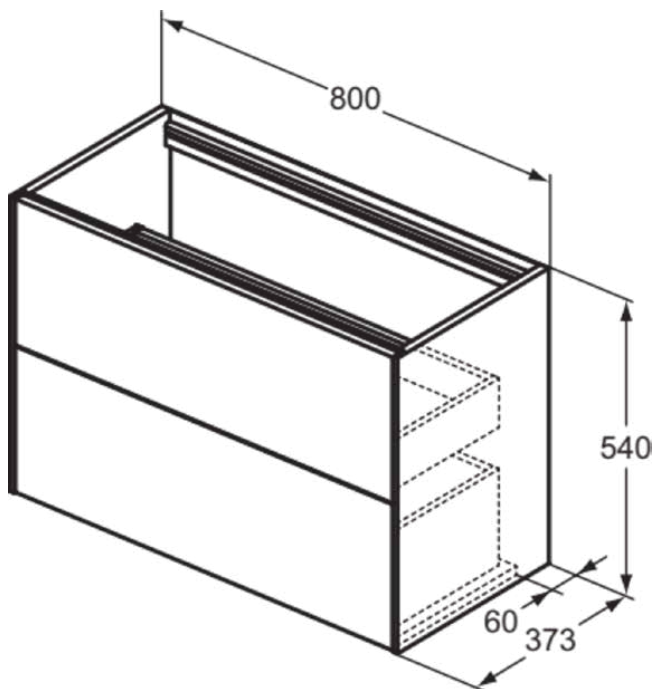

CONCA

T4352Y1

CONCA | Waschtisch-Unterschrank 800x373x540 mm in weiß matt lackiert, 2 Schubladen | Vollauszug, Push-to-open, SoftClosing, Vormontiert, Nachhaltig gewonnenes Holz, Echtholz furnier

Bild & Zeichnung

Allgemeine Informationen

Produktkategorie:	Möbel
Produktart:	Waschtisch-Unterschrank
Marke:	Ideal Standard
Kollektion:	CONCA
Designer:	Palomba Serafini Associati
Colour:	Y1 - Weiß Matt Lackiert
Oberflächenveredelung:	Matt
Höhe (mm):	540
Breite (mm):	800
Ausladung (mm):	373
Befestigungsart:	Befestigungsset
Nettogewicht (kg):	32.20
EAN Code:	8014140465546

Features

	Vollauszug		Push-to-open
	SoftClosing		Vormontiert
	Nachhaltig gewonnenes Holz		Echtholz furnier

Downloads

- [Installation Guide](#)
- [Spare Parts List](#)

Produktspezifikationen

Einzugsmechanismus:	Softclosing
Farbcode:	Y1
Farbbeschreibung:	weiß matt lackiert
Eckmodell:	Nein
Vollauszug:	Yes
Griff(e):	Grifflos
Einstellbare Montagefüße:	Nein
Material:	Holz
Materialspezifikation (Korpus):	Hochverdichtete 3-Schicht Spanplatte
Anzahl der Türen (gesamt):	0
Anzahl der Türen (links öffnend):	0
Anzahl der Türen (rechts öffnend):	0
Anzahl der Auszüge (gesamt):	2
Anzahl der externen Auszüge:	2
Anzahl der internen Auszüge:	0
Anzahl der offenen Fächer:	0

CONCA

T4352Y1

CONCA | Waschtisch-Unterschrank 800x373x540 mm in weiß matt lackiert, 2 Schubladen | Vollauszug, Push-to-open, SoftClosing, Vormontiert, Nachhaltig gewonnenes Holz, Echtholz furnier

Produktspezifikationen