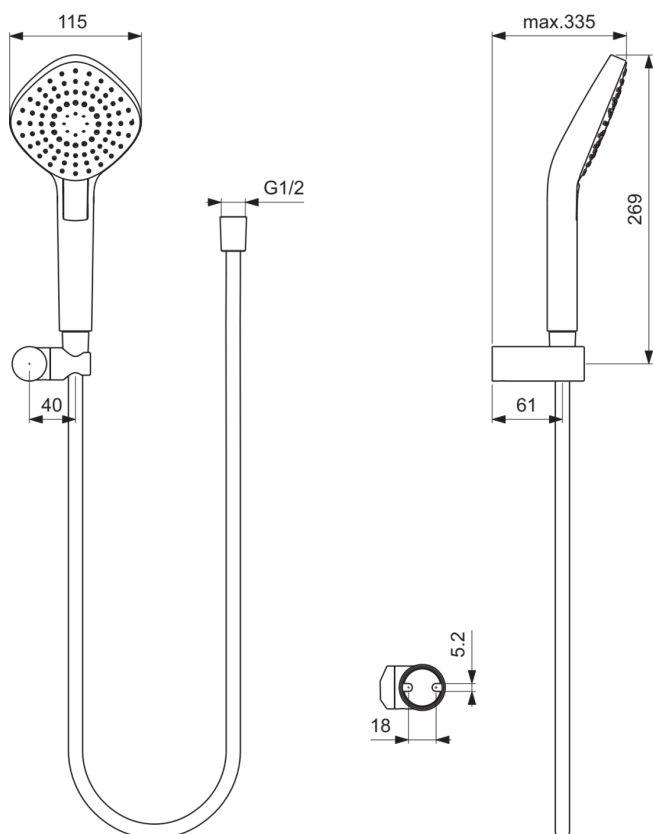

IDEALRAIN EVO

B2405AA

IDEALRAIN EVO | Brausekombination ohne Brausestange 115x335 mm in chrom, 8 l/min (3 bar) | 3 Strahlarten, EasyClean, Navigo® Druckknopfumschaltung, Breite Brause

Bild & Zeichnung

Allgemeine Informationen

Produktkategorie:	Brausekombinationen
Produktart:	Brausekombination ohne Brausestange
Marke:	Ideal Standard
Kollektion:	IDEALRAIN EVO
Colour:	AA - Chrom
Oberflächenveredelung:	glänzend
Maximale Breite (mm):	115
Ausladung (mm):	335
Befestigungsart:	Befestigungsschrauben
Nettogewicht (kg):	0.78
EAN Code:	3800861063537

Im Lieferumfang enthaltene Produkte

B2232AA:	IDEALRAIN EVO Multi-Funktionshandbrause 115x251 mm in chrom, 8 l/min (3 bar)
A3306AA:	IDEALRAIN Brauseschlauch 1250 mm in chrom
B9847AA:	IDEALRAIN PRO Brausehalter 80x68x30 mm in chrom

IDEALRAIN EVO

B2405AA

IDEALRAIN EVO | Brausekombination ohne Brausestange 115x335 mm in chrom, 8 l/min (3 bar) | 3 Strahlarten, EasyClean, Navigo® Druckknopfumschaltung, Breite Brause

Produktspezifikationen