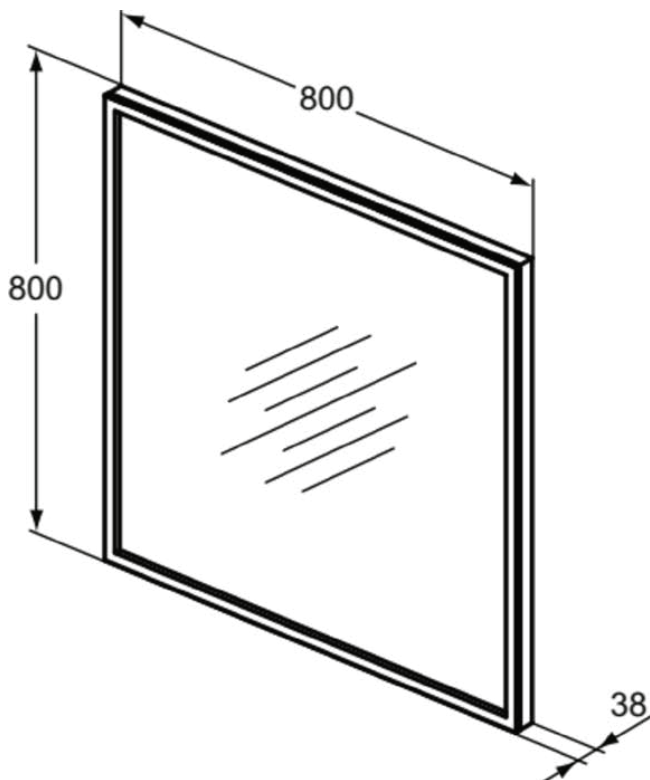

CONCA

T3966BH

CONCA | Spiegel mit Licht 800x38x800 mm in neutral | Netzbetrieb

Bild & Zeichnung

Allgemeine Informationen

Produktkategorie:	Spiegel
Produktart:	Spiegel mit Licht
Marke:	Ideal Standard
Kollektion:	CONCA
Designer:	Palomba Serafini Associati
Colour:	BH - Neutral
Oberflächenveredelung:	glänzend
Maximale Höhe (mm):	800
Maximale Breite (mm):	800
Ausladung (mm):	38
Nettogewicht (kg):	9.30
EAN Code:	8014140461845

CONCA

T3966BH

CONCA | Spiegel mit Licht 800x38x800 mm in neutral | Netzbetrieb

Produktspezifikationen

Mit Beleuchtung:	Nein
Mit Schalter:	Nein
Montageart:	wandhängend

Ihr Kontakt vor Ort:

België • Belgique

Ideal Standard Produktions GmbH
Ikaroslaan 18
B-1930 Zaventem
☎ +32 2 325 66 00
✉ +32 2 325 66 01
www.idealstandard.be