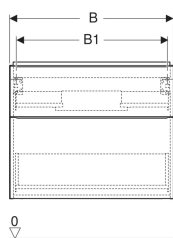

Geberit iCon Unterschrank für Waschtisch, mit zwei Schubladen

Beispielbild

Eigenschaften

- FSC™ C134279 zertifiziert
- Wandhängend
- Mit zwei Schubladen
- Griff zum Öffnen
- Griff austauschbar
- Schublade mit Selbststeinzug

- Schublade ohne Geruchsverschlussausschnitt
- Feuchtigkeitsbeständig
- Vormontiert geliefert

Technische Daten

Werkstoff	Hochverdichtete Dreischicht-Holzspanplatte
Maximale Schubladenbelastung	30 kg

Lieferumfang

- Unterschrank für Waschtisch
- Befestigungsmaterial

Art.-Nr.	Farbe / Oberfläche	B	B1	B2	Breite Waschtisch	H	T	VE1
502.305.JK.1	Korpus und Front: lava / lackiert matt Griff: lava / pulverbeschichtet matt	88.8 cm	83.4 cm	81.5 cm	90 cm	61.5 cm	47.6 cm	1 St.