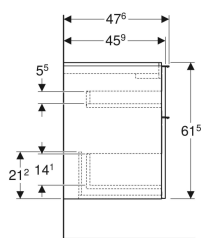

Geberit iCon Unterschrank für Waschtisch, mit zwei Schubladen

Beispielbild

Eigenschaften

- FSC™ C134279 zertifiziert
- Wandhängend
- Mit zwei Schubladen
- Griff zum Öffnen
- Griff austauschbar
- Schublade mit Selbststeinzug

- Schublade ohne Geruchsverschlussausschnitt
- Feuchtigkeitsbeständig
- Vormontiert geliefert

Technische Daten

Werkstoff	Hochverdichtete Dreischicht-Holzspanplatte
Maximale Schubladenbelastung	30 kg

Lieferumfang

- Unterschrank für Waschtisch
- Befestigungsmaterial

Art.-Nr.	Farbe / Oberfläche	B	B1	B2	Breite Waschtisch	H	T	VE1
502.305.JK.1	Korpus und Front: lava / lackiert matt Griff: lava / pulverbeschichtet matt	88.8 cm	83.4 cm	81.5 cm	90 cm	61.5 cm	47.6 cm	1 St.