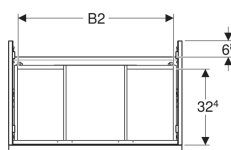

Geberit iCon Unterschrank für Waschtisch, mit zwei Schubladen

Beispielbild

Eigenschaften

- FSC™ C134279 zertifiziert
- Wandhängend
- Mit zwei Schubladen
- Griff zum Öffnen
- Griff austauschbar
- Schublade mit Selbststeinzug

- Schublade ohne Geruchsverschlussausschnitt
- Feuchtigkeitsbeständig
- Vormontiert geliefert

Technische Daten

Werkstoff	Hochverdichtete Dreischicht-Holzspanplatte
Maximale Schubladenbelastung	30 kg

Lieferumfang

- Unterschrank für Waschtisch
- Befestigungsmaterial

Art.-Nr.	Farbe / Oberfläche	B	B1	B2	Breite Waschtisch	H	T	VE1
502.305.JK.1	Korpus und Front: lava / lackiert matt Griff: lava / pulverbeschichtet matt	88.8 cm	83.4 cm	81.5 cm	90 cm	61.5 cm	47.6 cm	1 St.